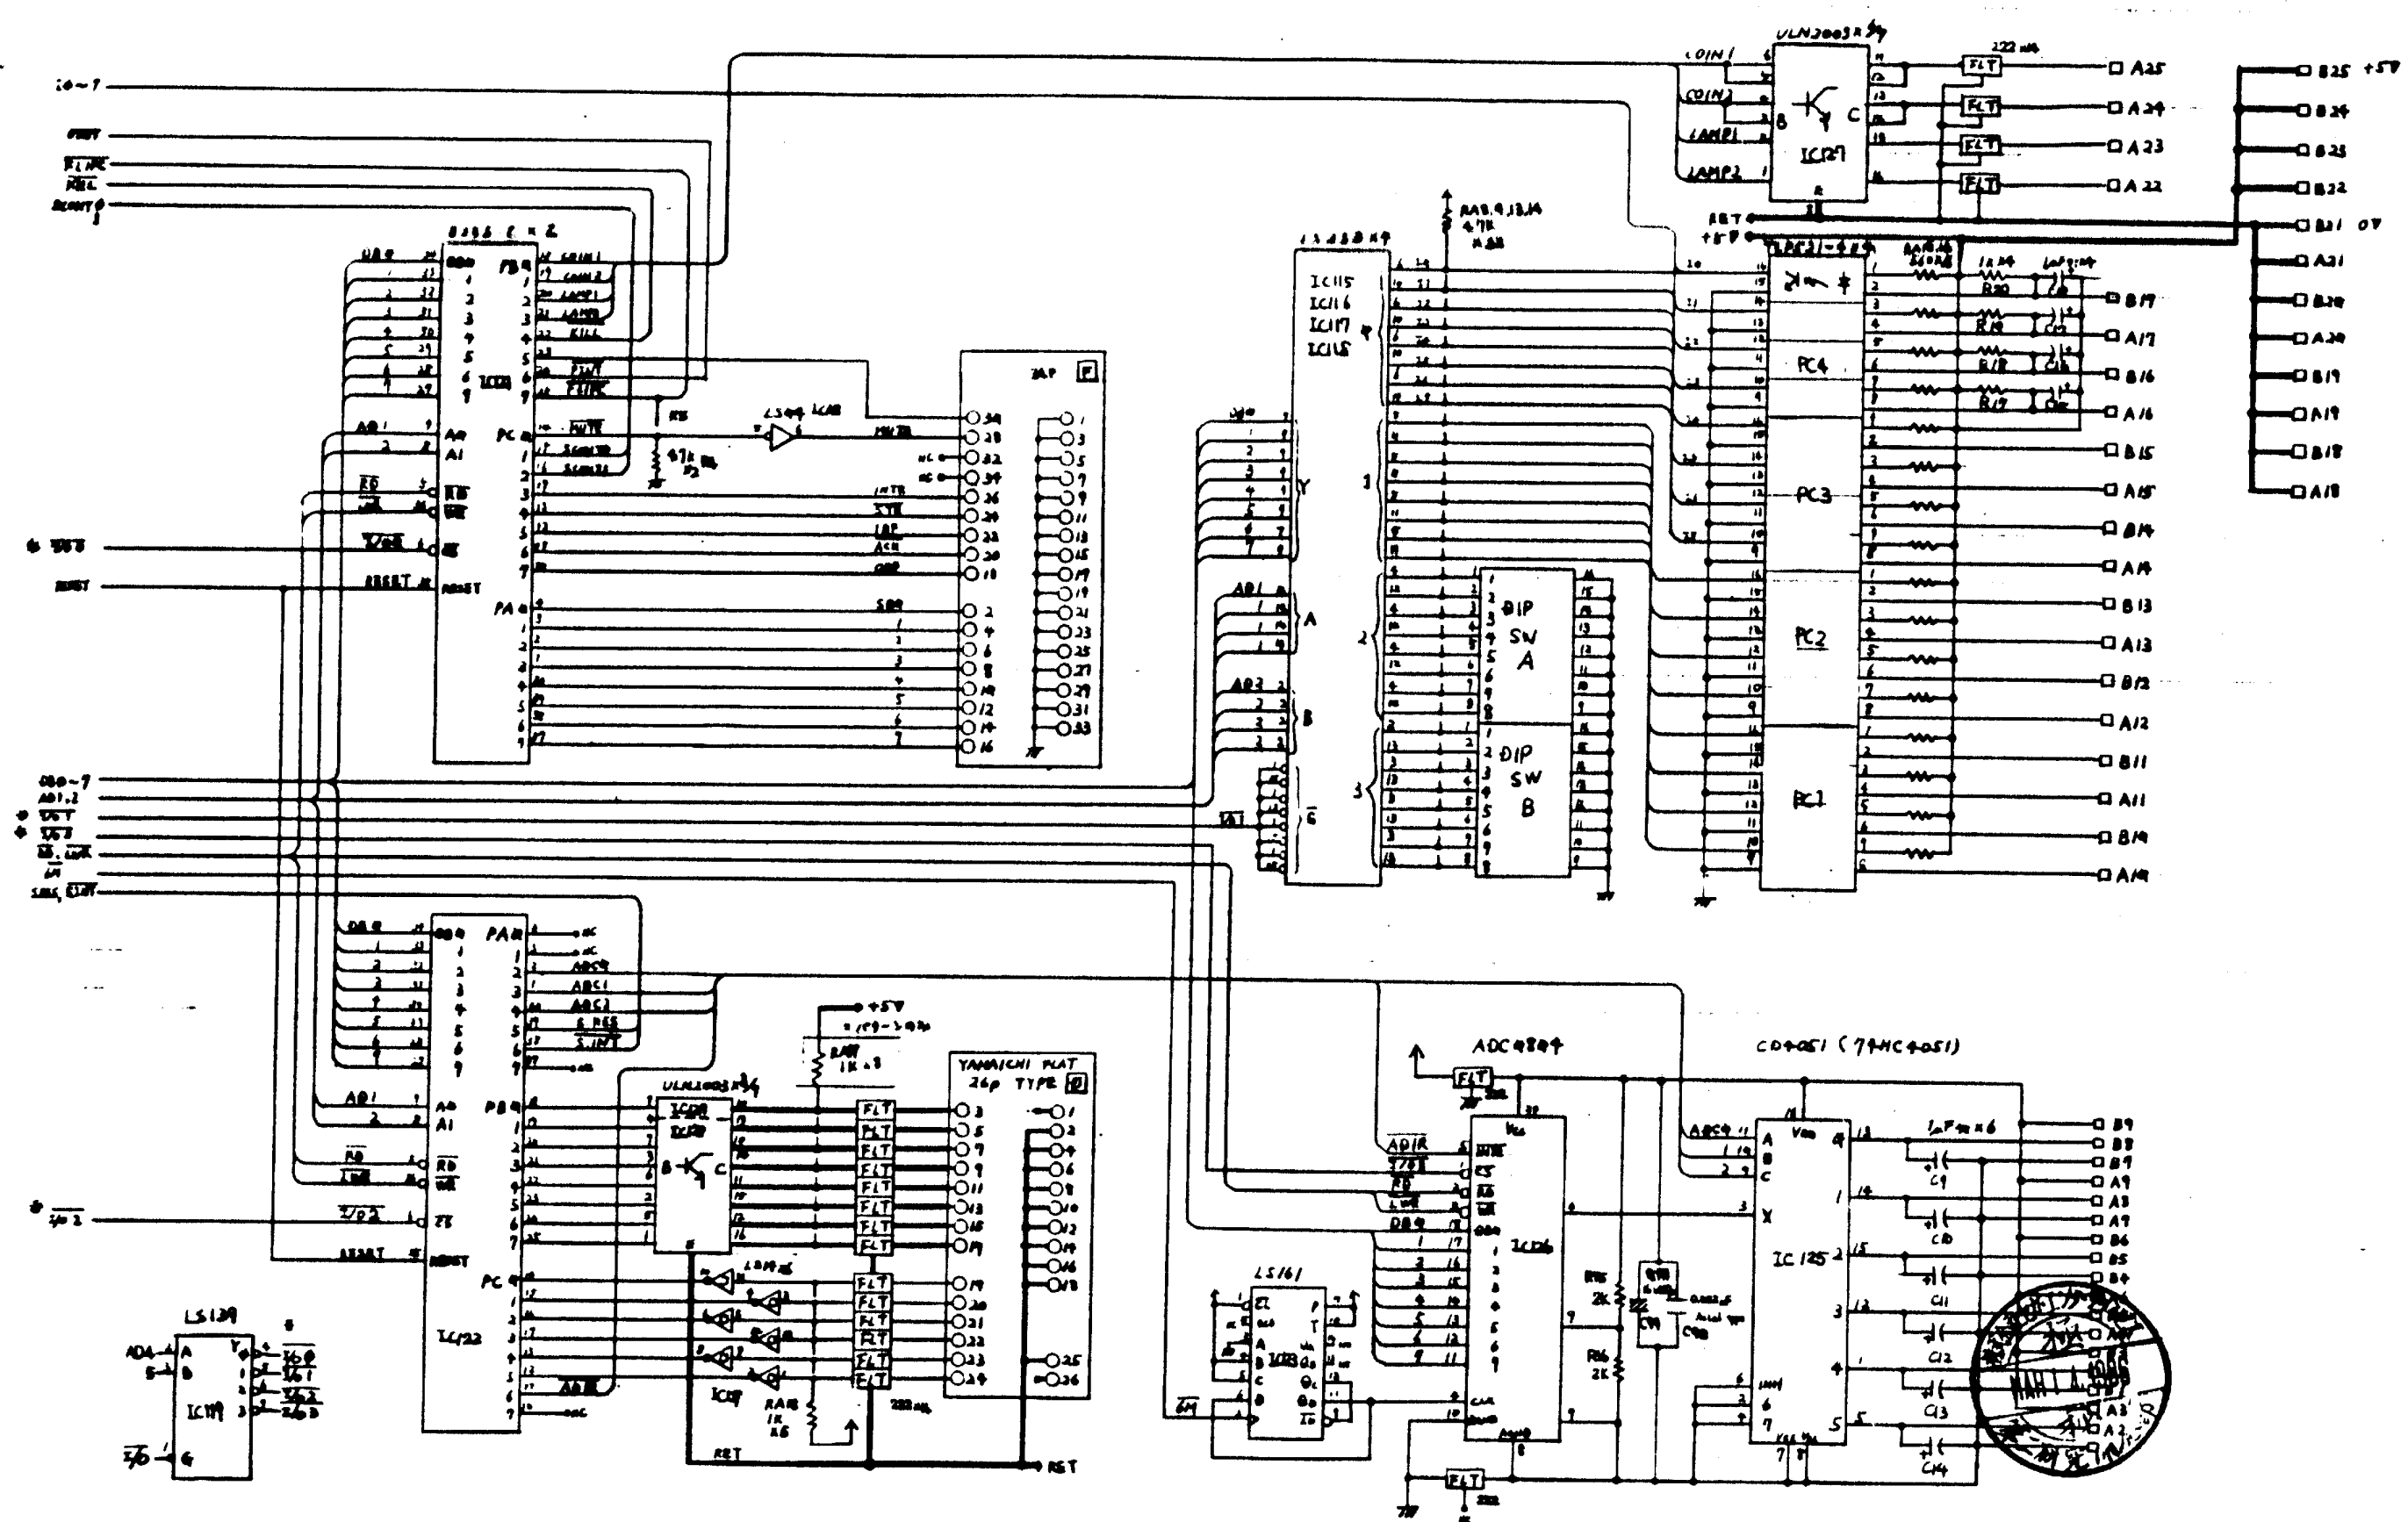

171-539
834-5777
ASSY CPU BOARD RH V6
SPACE HARRIER
ENDURO

SAD1-11

171-5317
834-5777
SPACE HARRIER ASSY CPU BOARD RH

1/6

H
121 423-'86
H

171-5319
 854-5797
 SPACE HARRIER ASSY CPU BOARD RH

5/6

Li 10-86
 754

A

B

C

J

1000pF/16V

4227 14

注: 各1個/回路=2.12コ

171-530