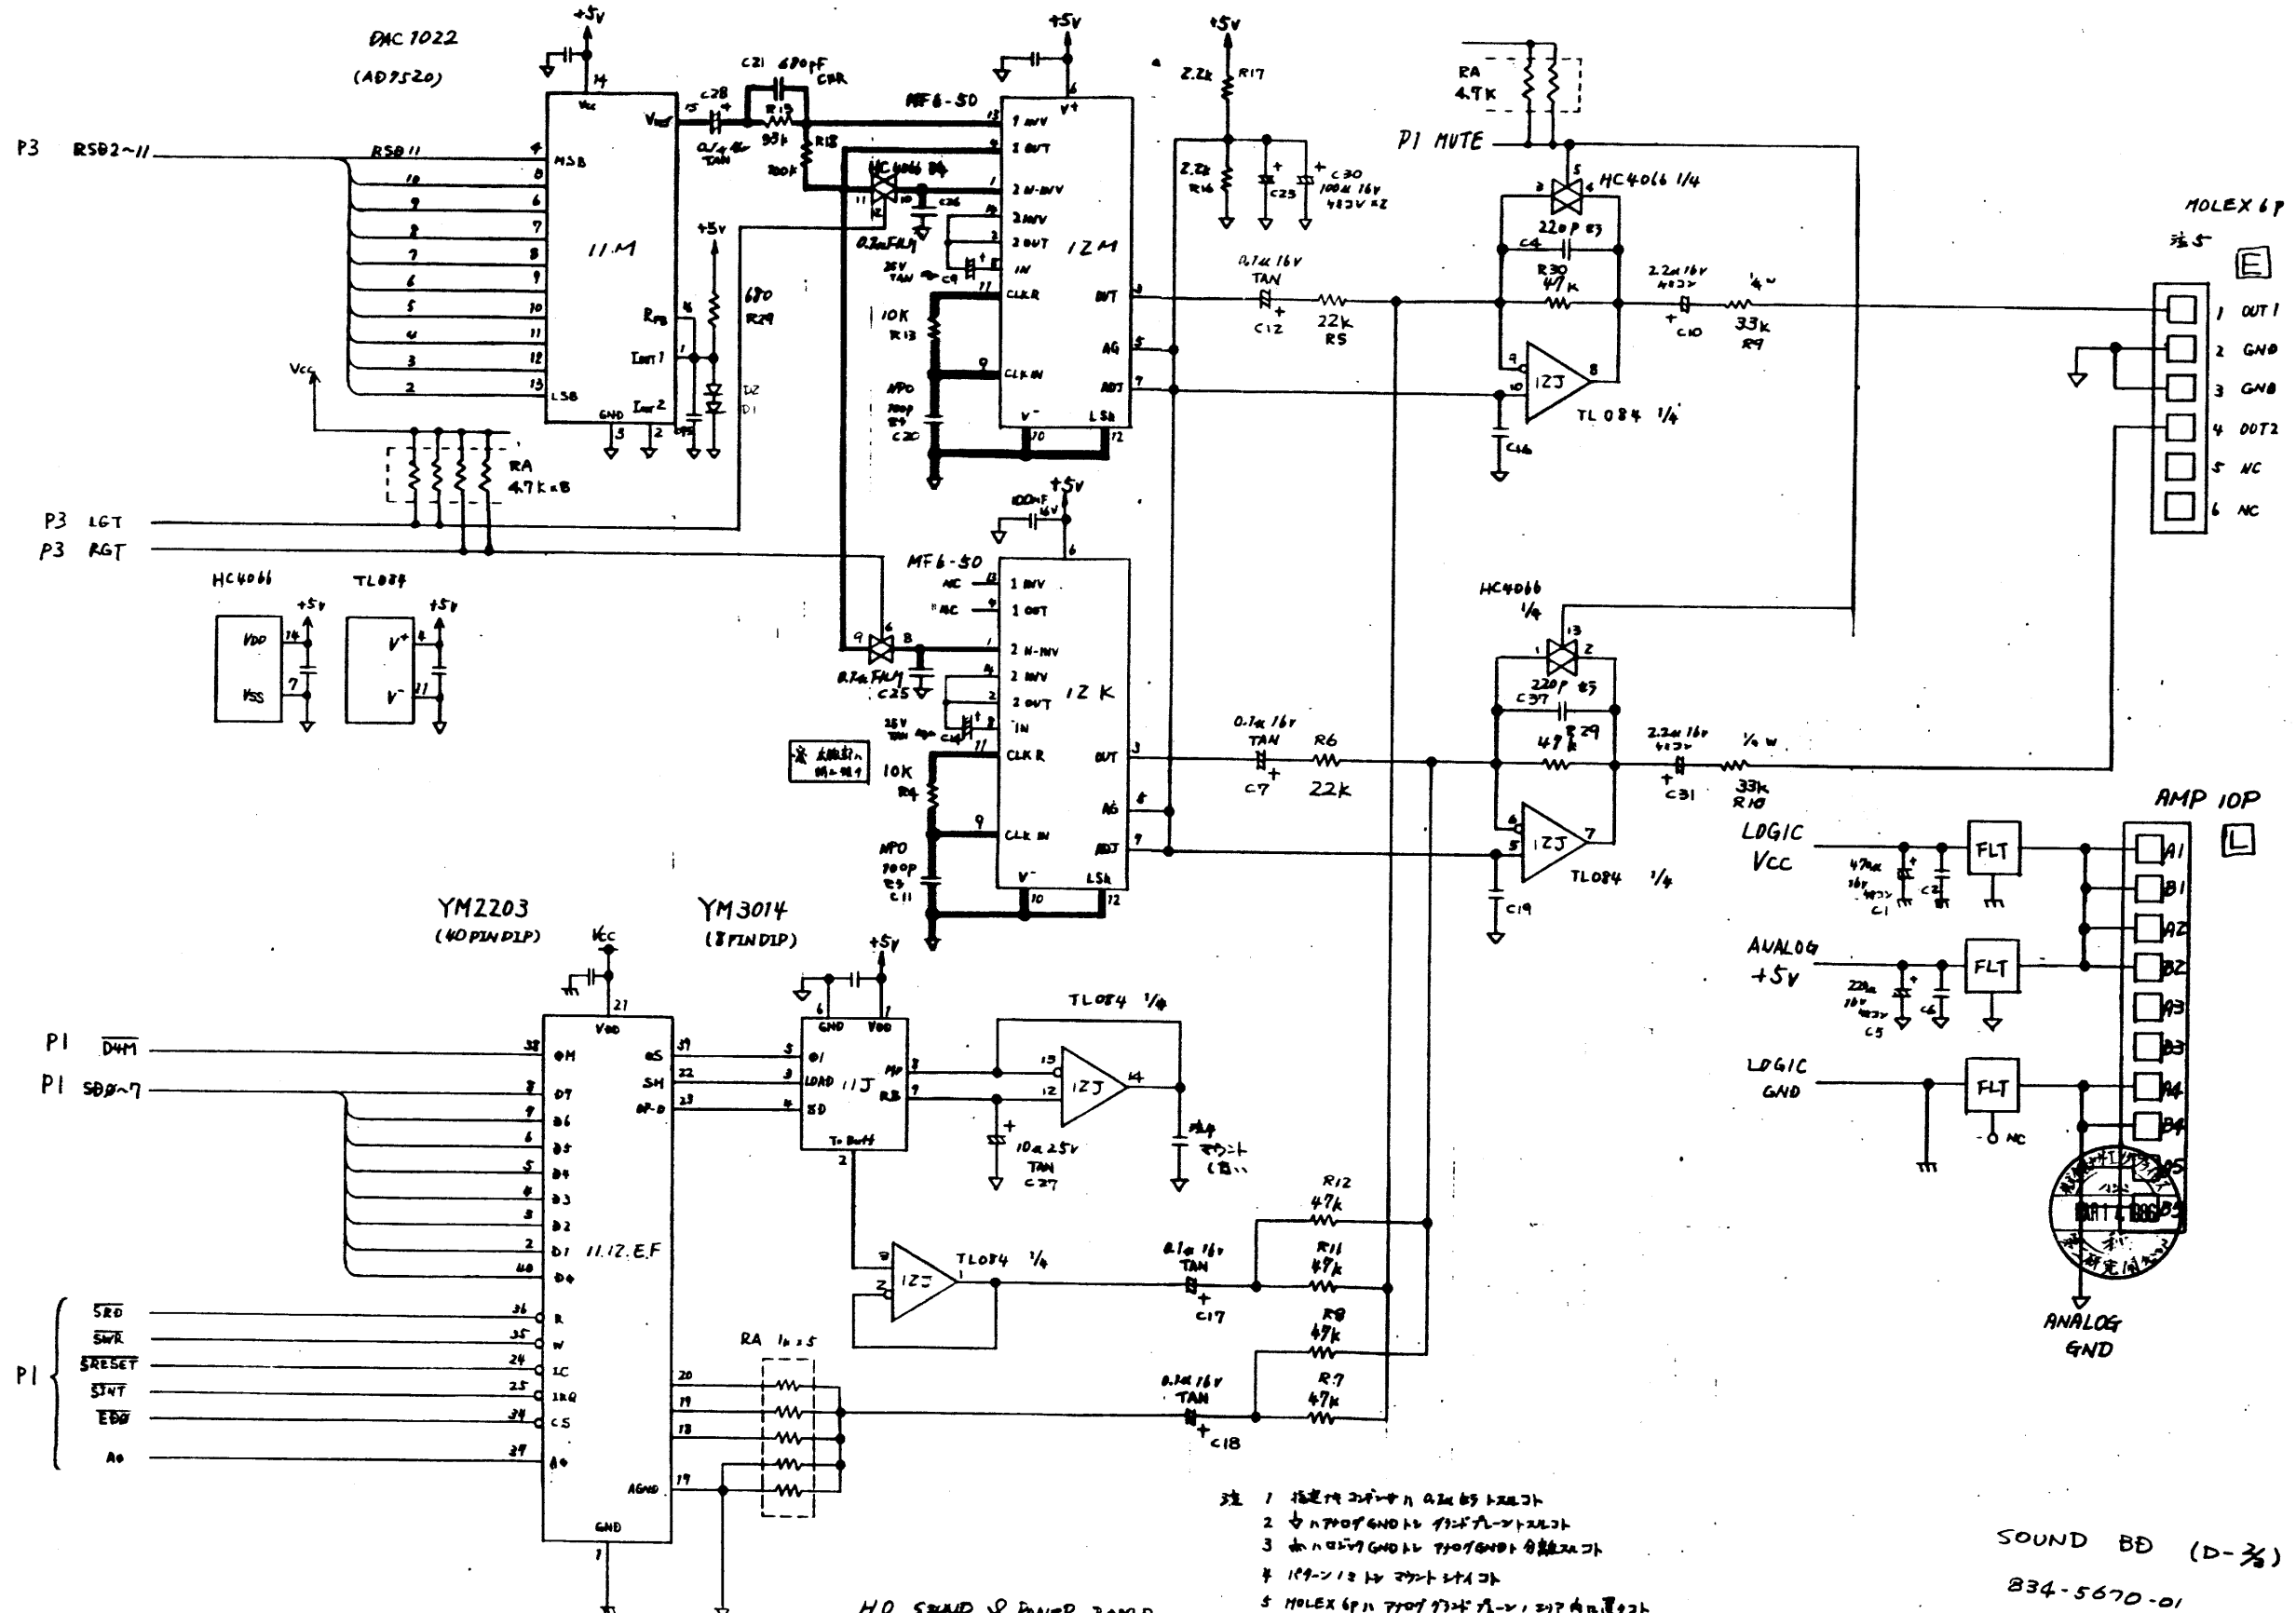

1. 註
1. 1 5V 전원 코어에 11.2k Ω 저항기
  2. 2 100pF GND에 10k Ω 저항기
  3. 3 100pF GND에 100k Ω 저항기
  4. 4 10k Ω 저항기
  5. 5 MOLEX 6P에 100pF 저항기

HO SOUND & POWER BOARD

SOUND BD (D-3/8) 新
834-5670-01

HOS 2/3

(1987.11.11 판권표 76)