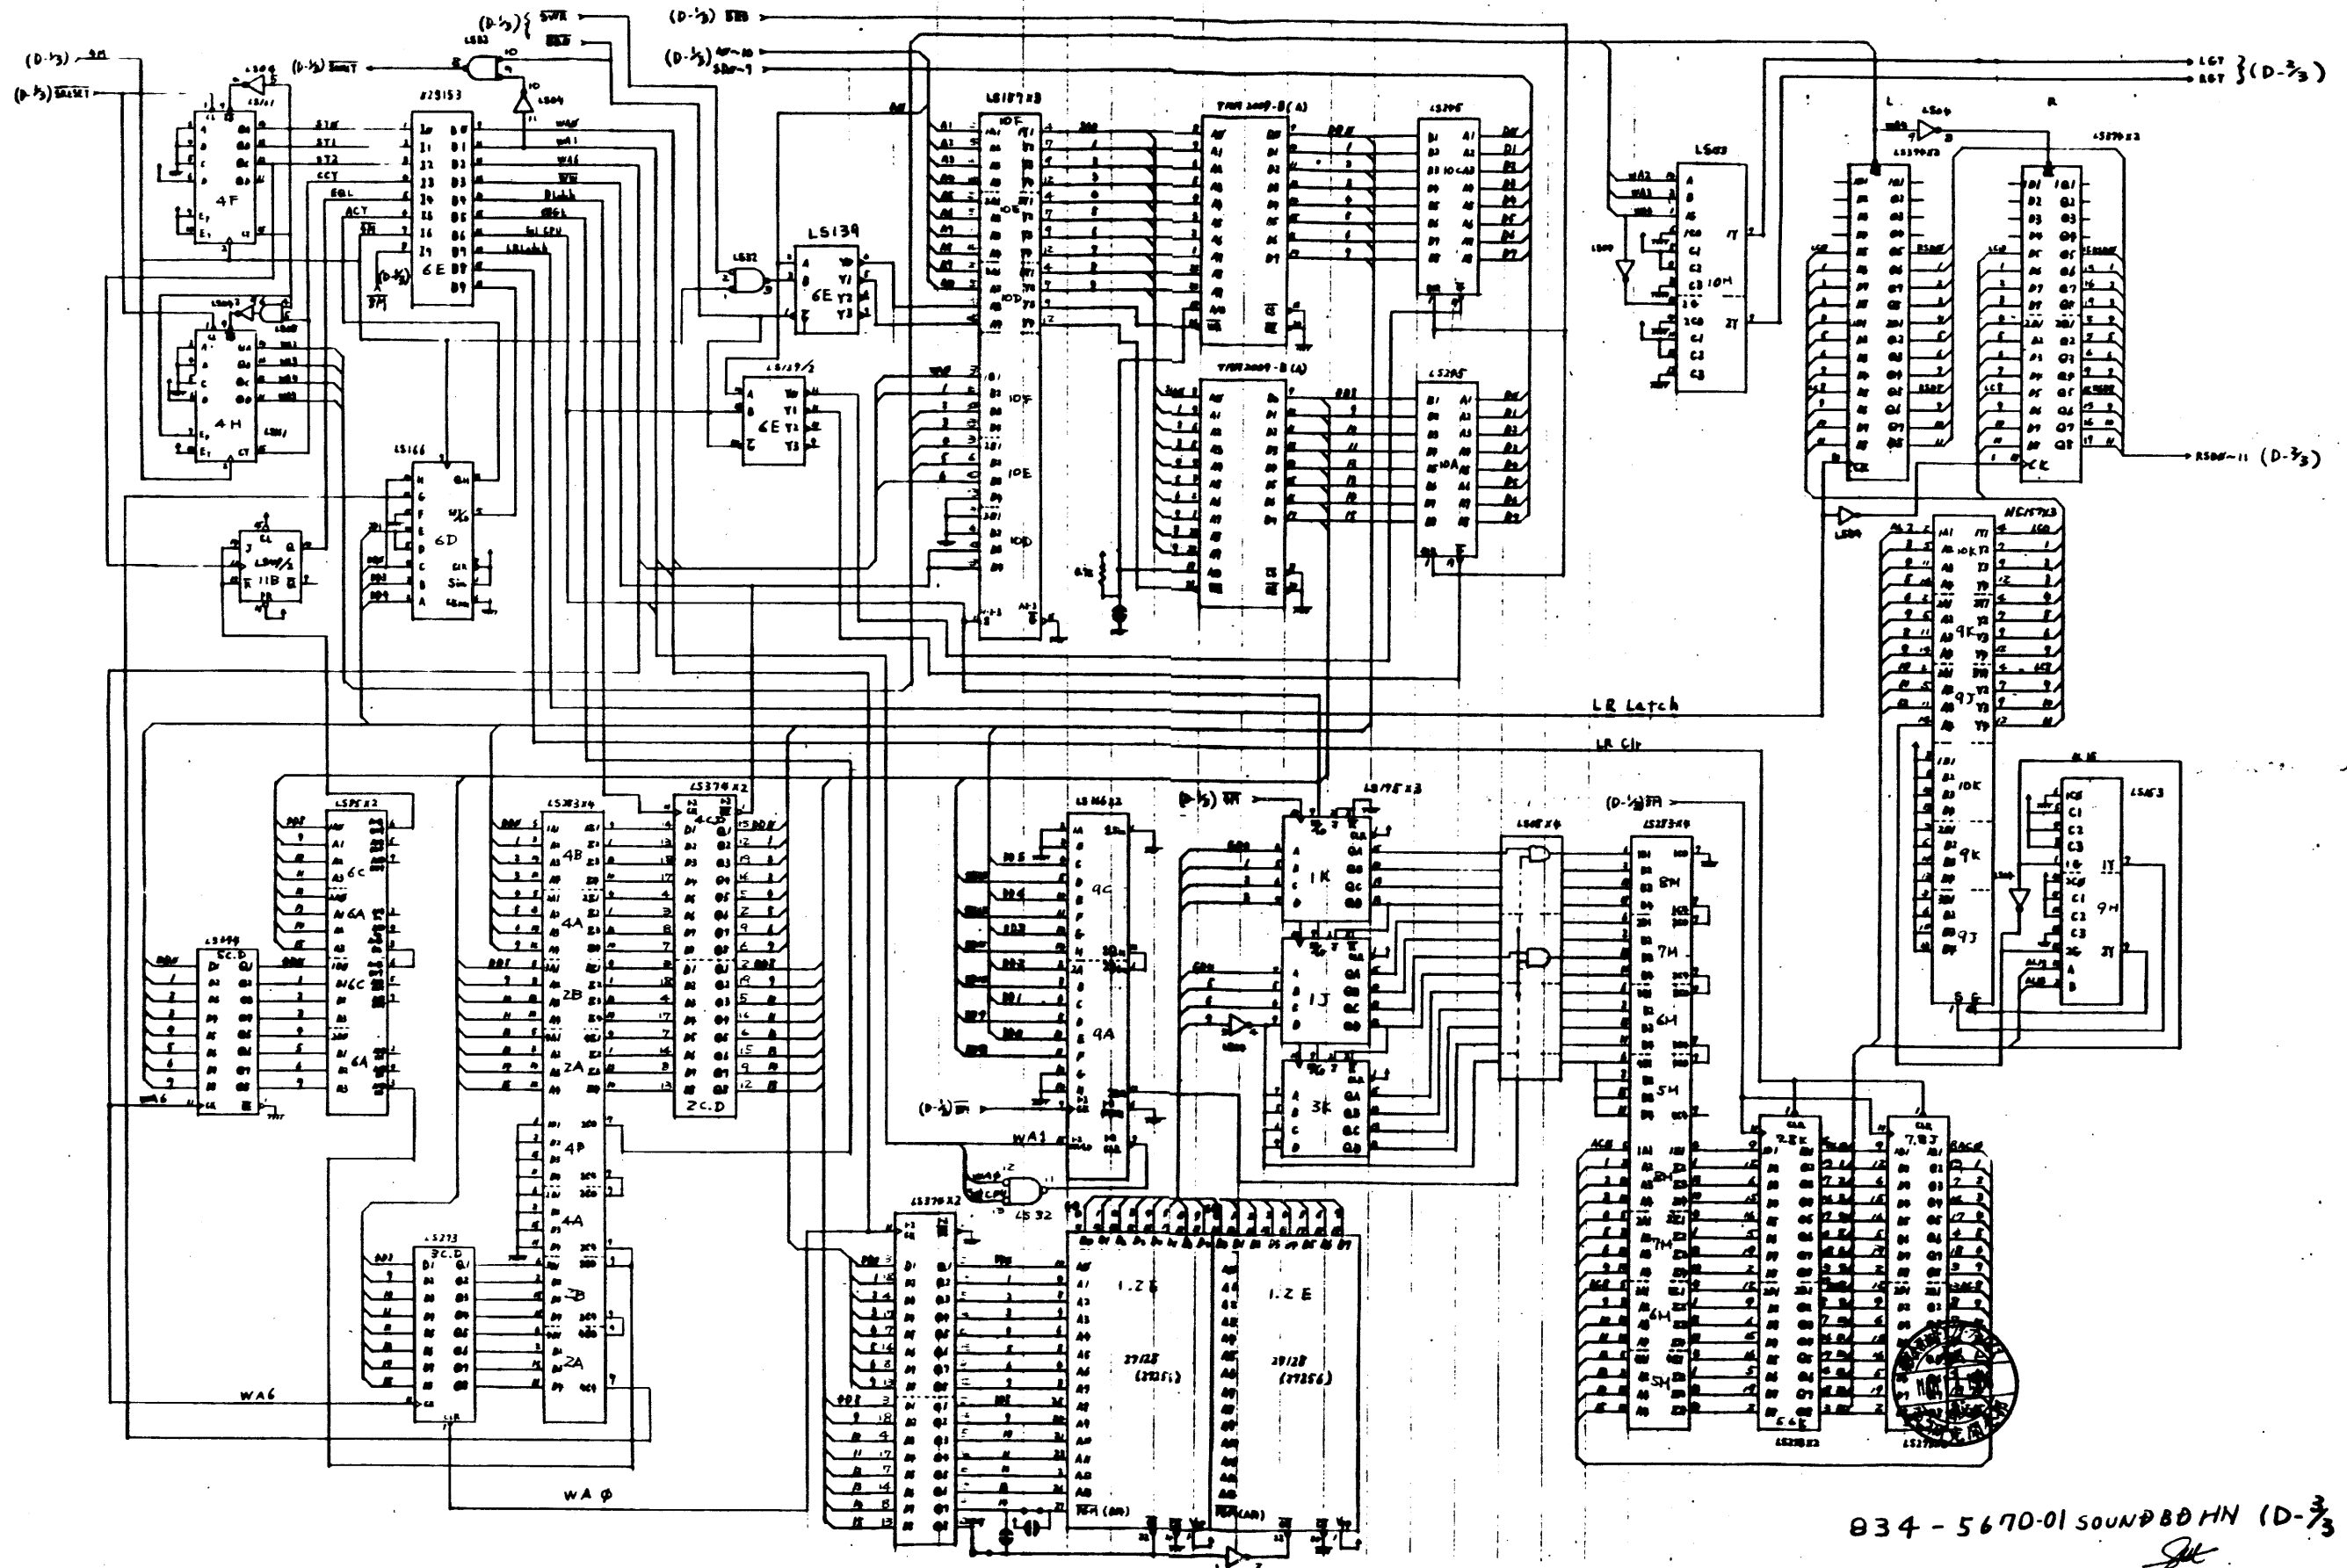

834-5670-01 SOUND BOARD (D-3/3)
JH