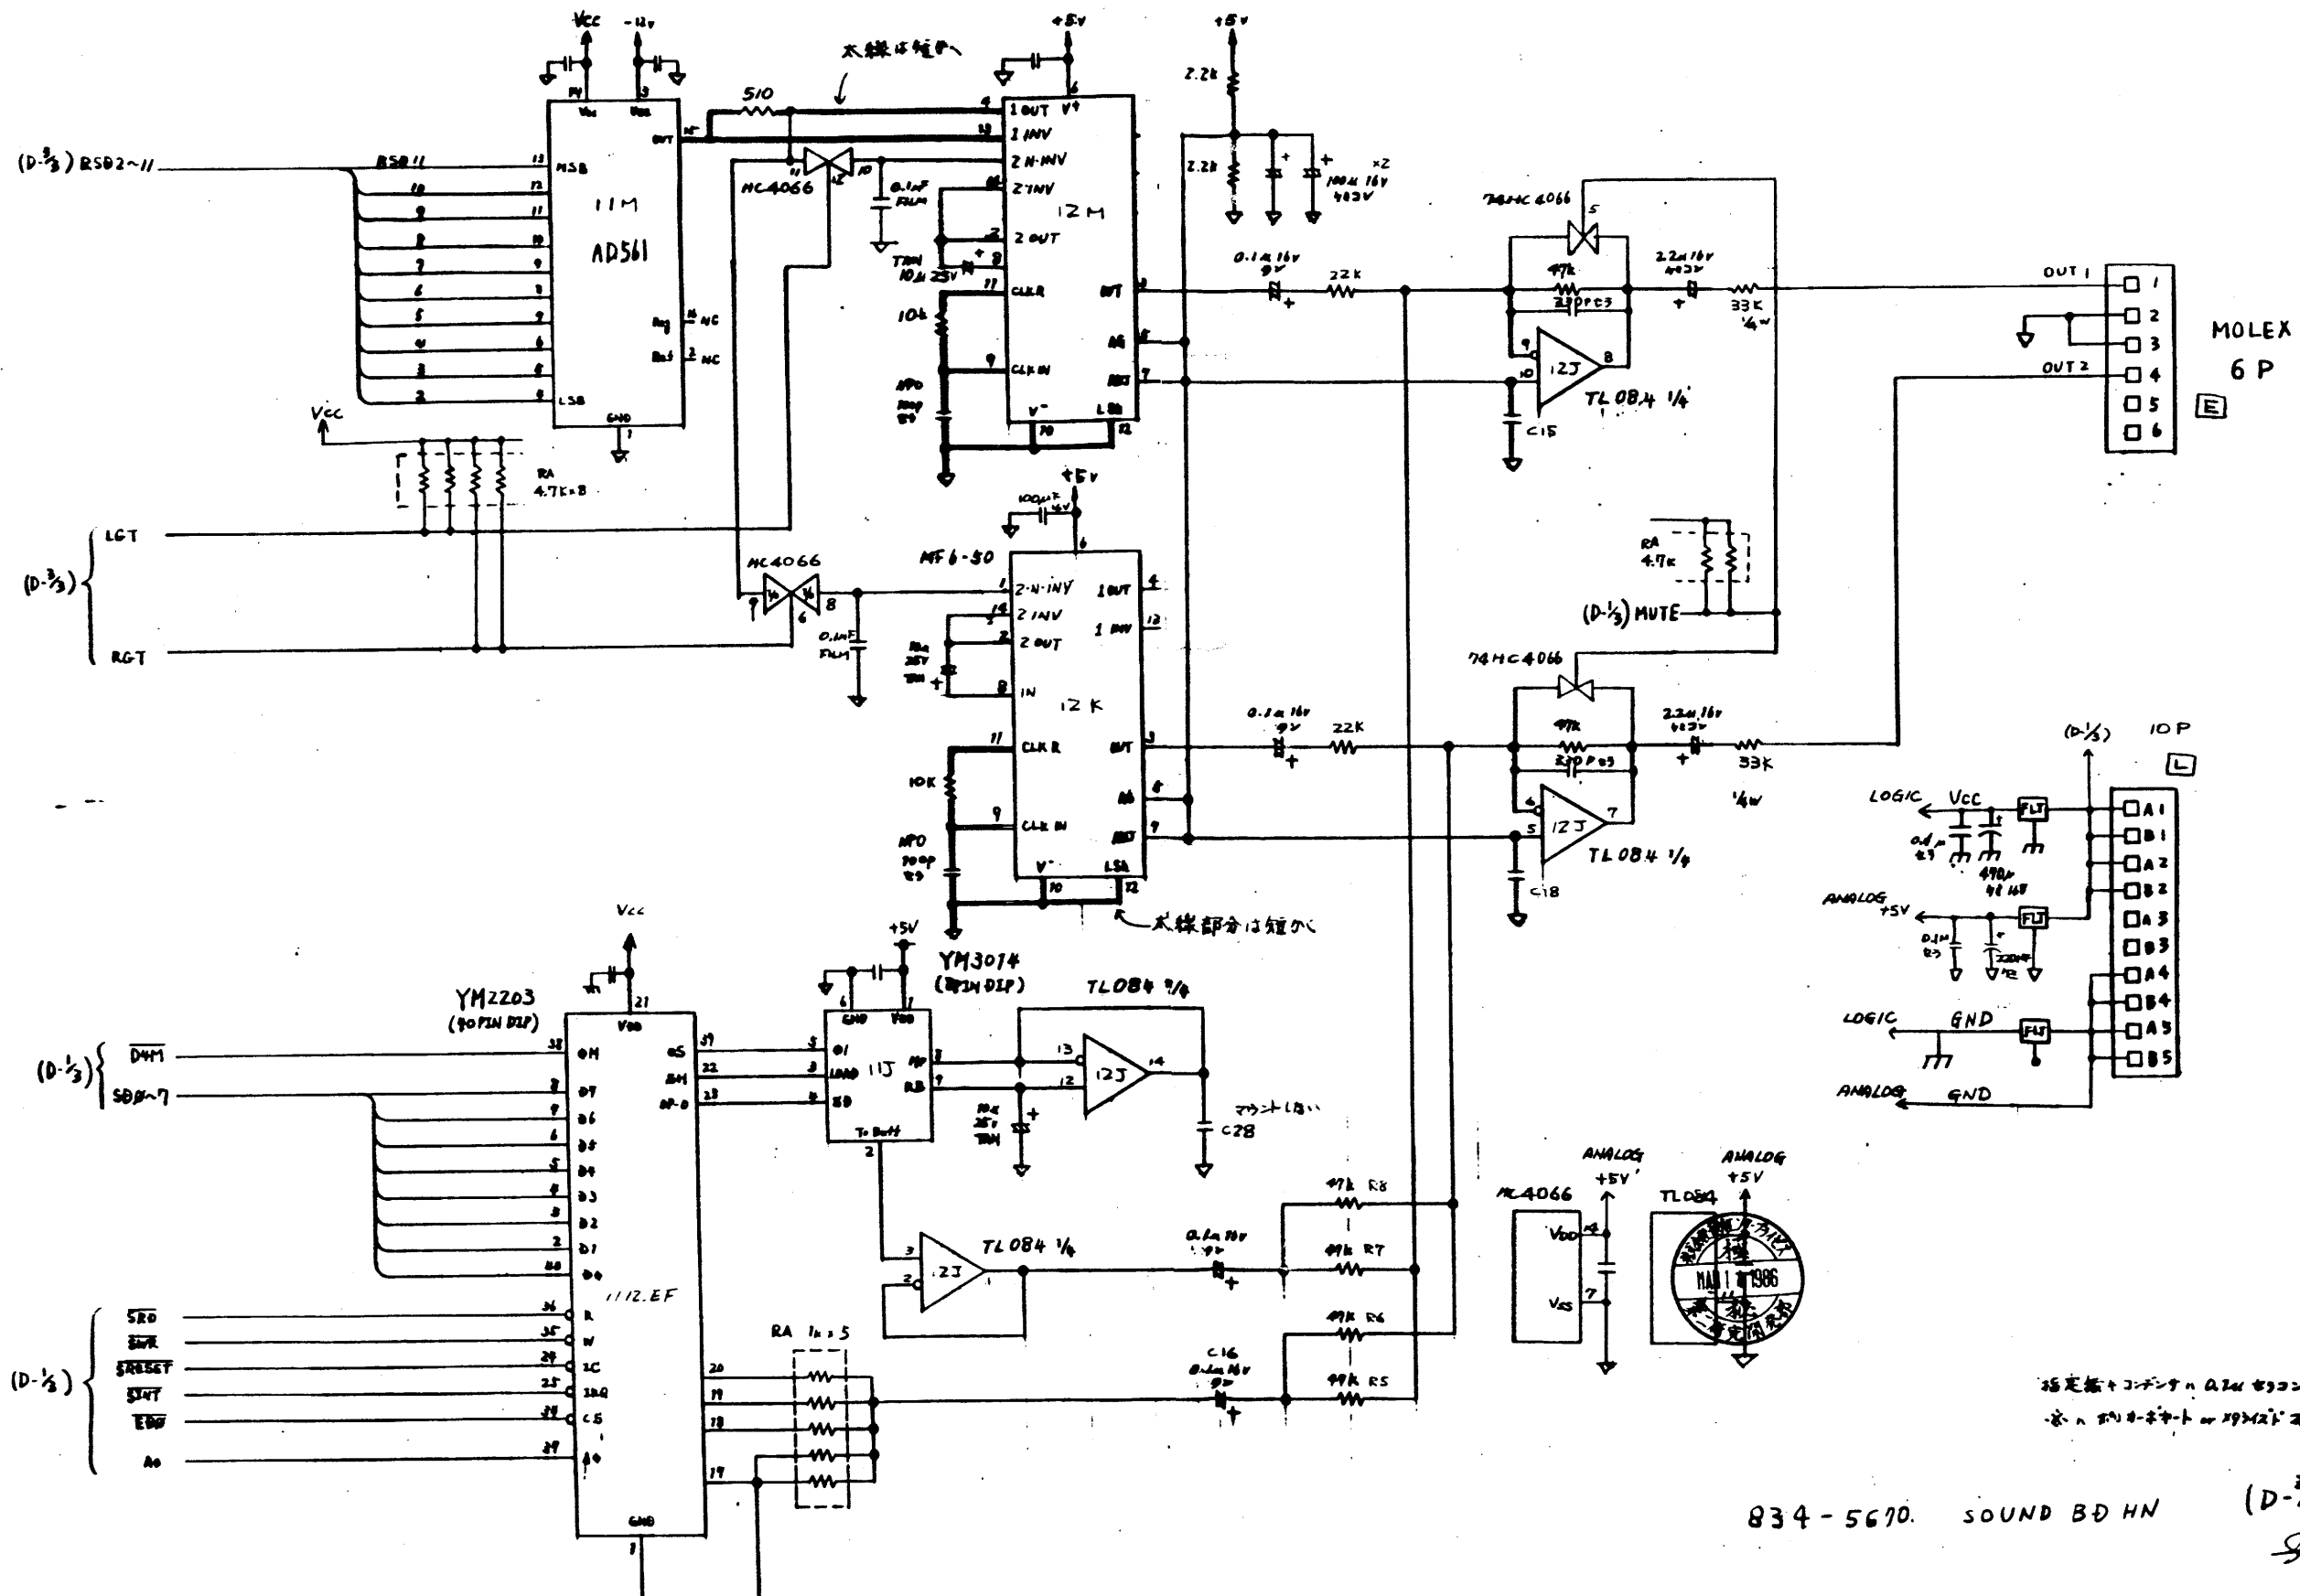

指定値とコンデンサの公差を厳守。
※ 本設計は、マイコンの電源に依存する。

834-5670. SOUND BOARD (D-3/8)
SH