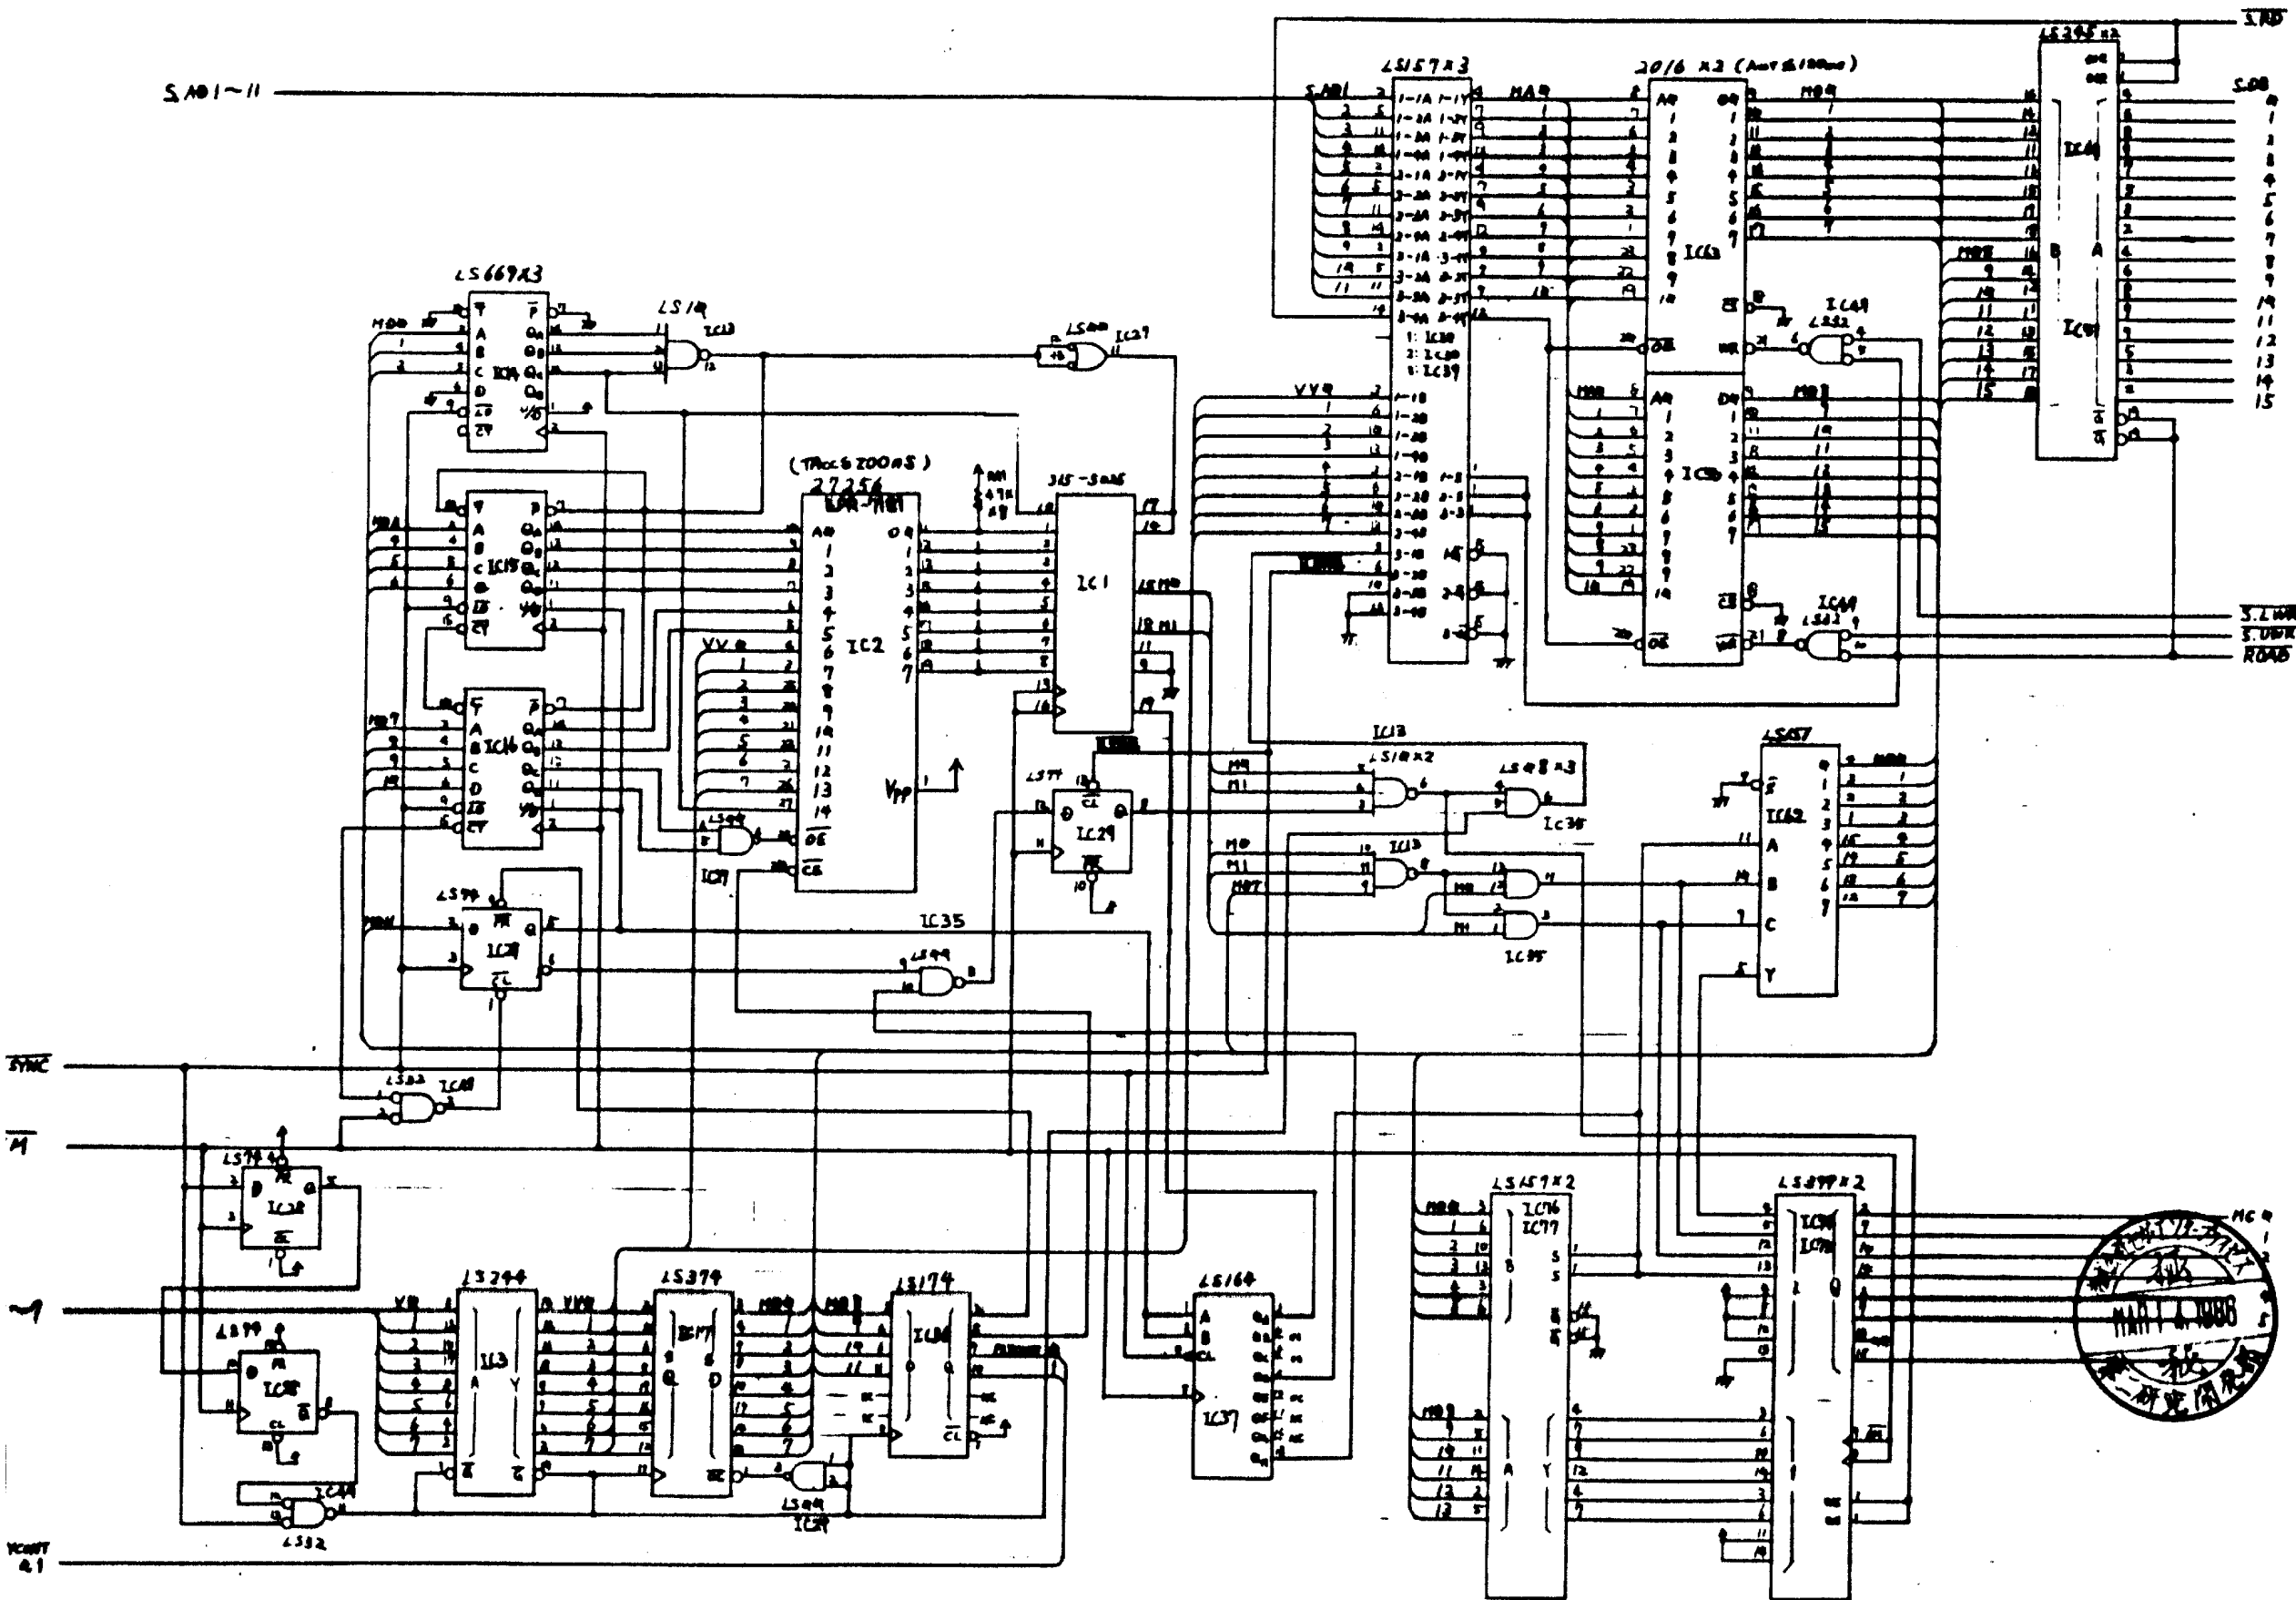

171-539
834-5777
ASSY CPU BOARD RH V6
SPACE HARRIER
ENDURO

SAD1-11

171-5317
834-5777
SPACE HARRIER ASSY CPU BOARD RH

1/6

H
121 423-'86
H

171-5319
 854-5797
 SPACE HARRIER ASSY CPU BOARD RH

5/6

Li 10-86
 754

A

B

C

J

1000pF/16V

4227 14

注: 各1個/回路=2.12コ

171-530