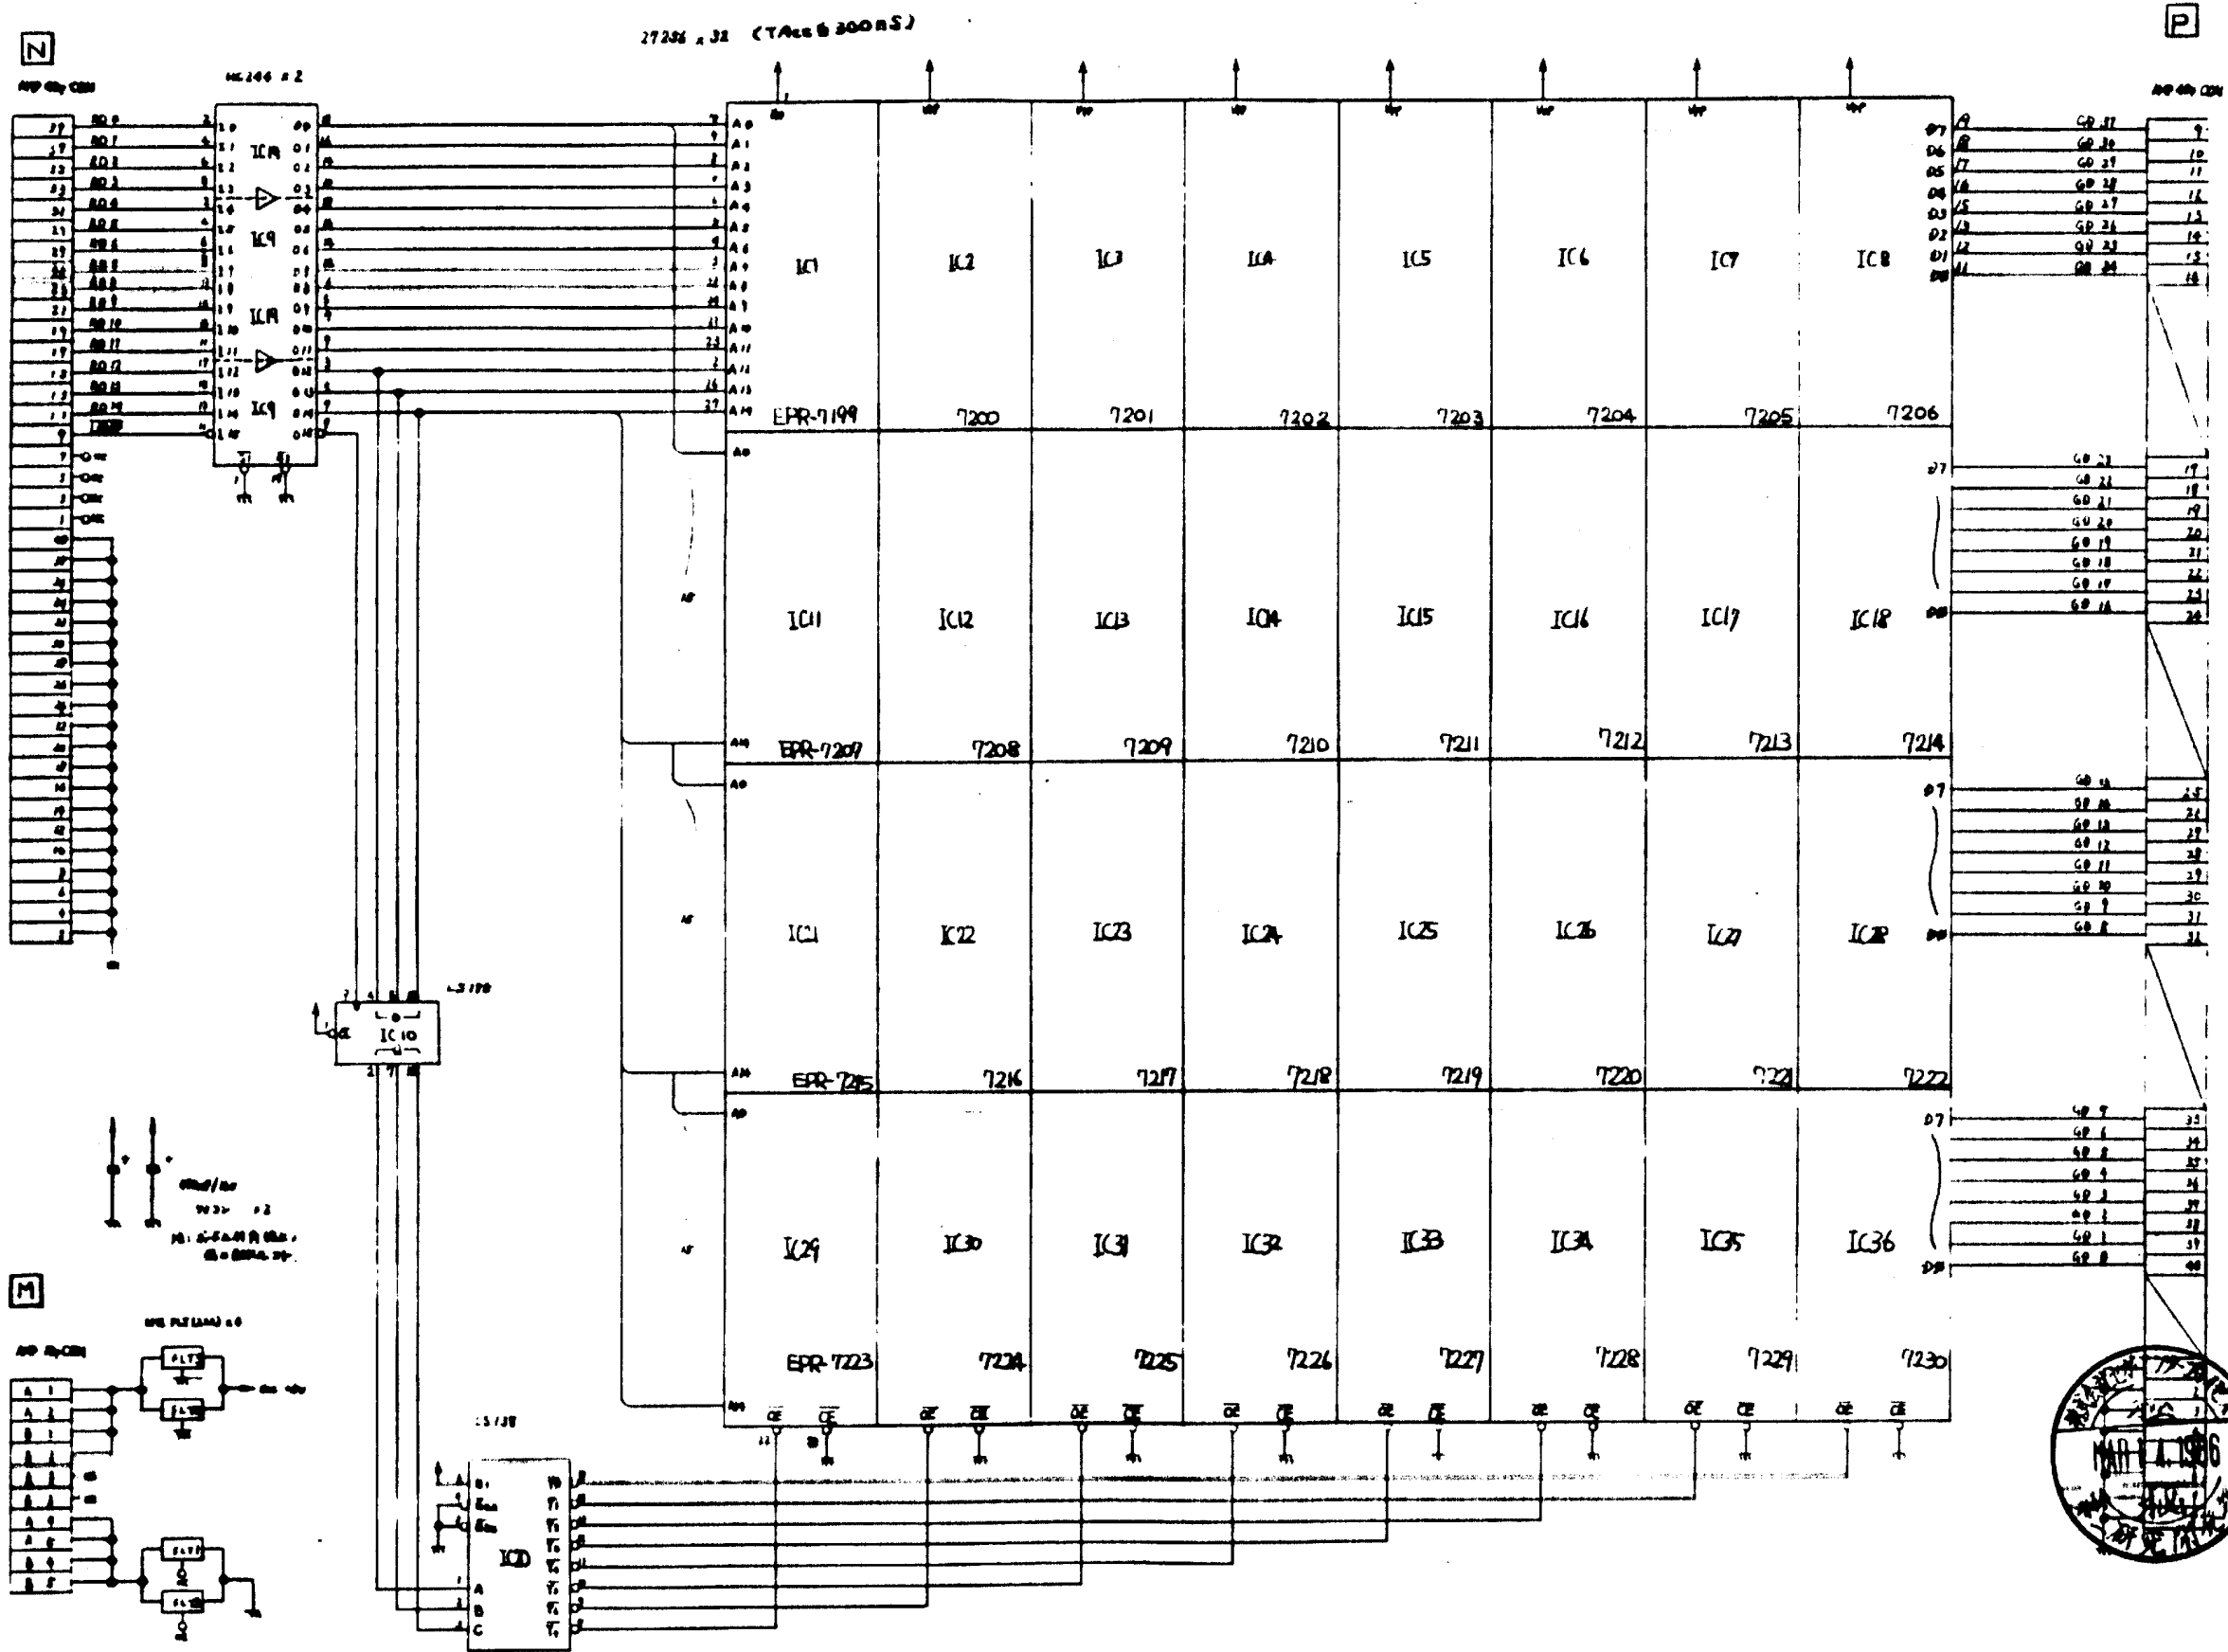

171-530
834-5708
SPACE HARRIER ASSY CONTROL BOARD RH 7/4
7/4
Cei 1/23-'86
林

FUNCTIONS
(PLAT TYPE)
26 P
CN B

AMP 3
(304 TYPE)

CN S

AMP 51
(NICTYPE)

CN T

IMP IOP
334 TYPE)
CN R

SPACE HOPPER
DRIVE BD (1/1)
M1-5322
836-5201
9/12-85
7/1