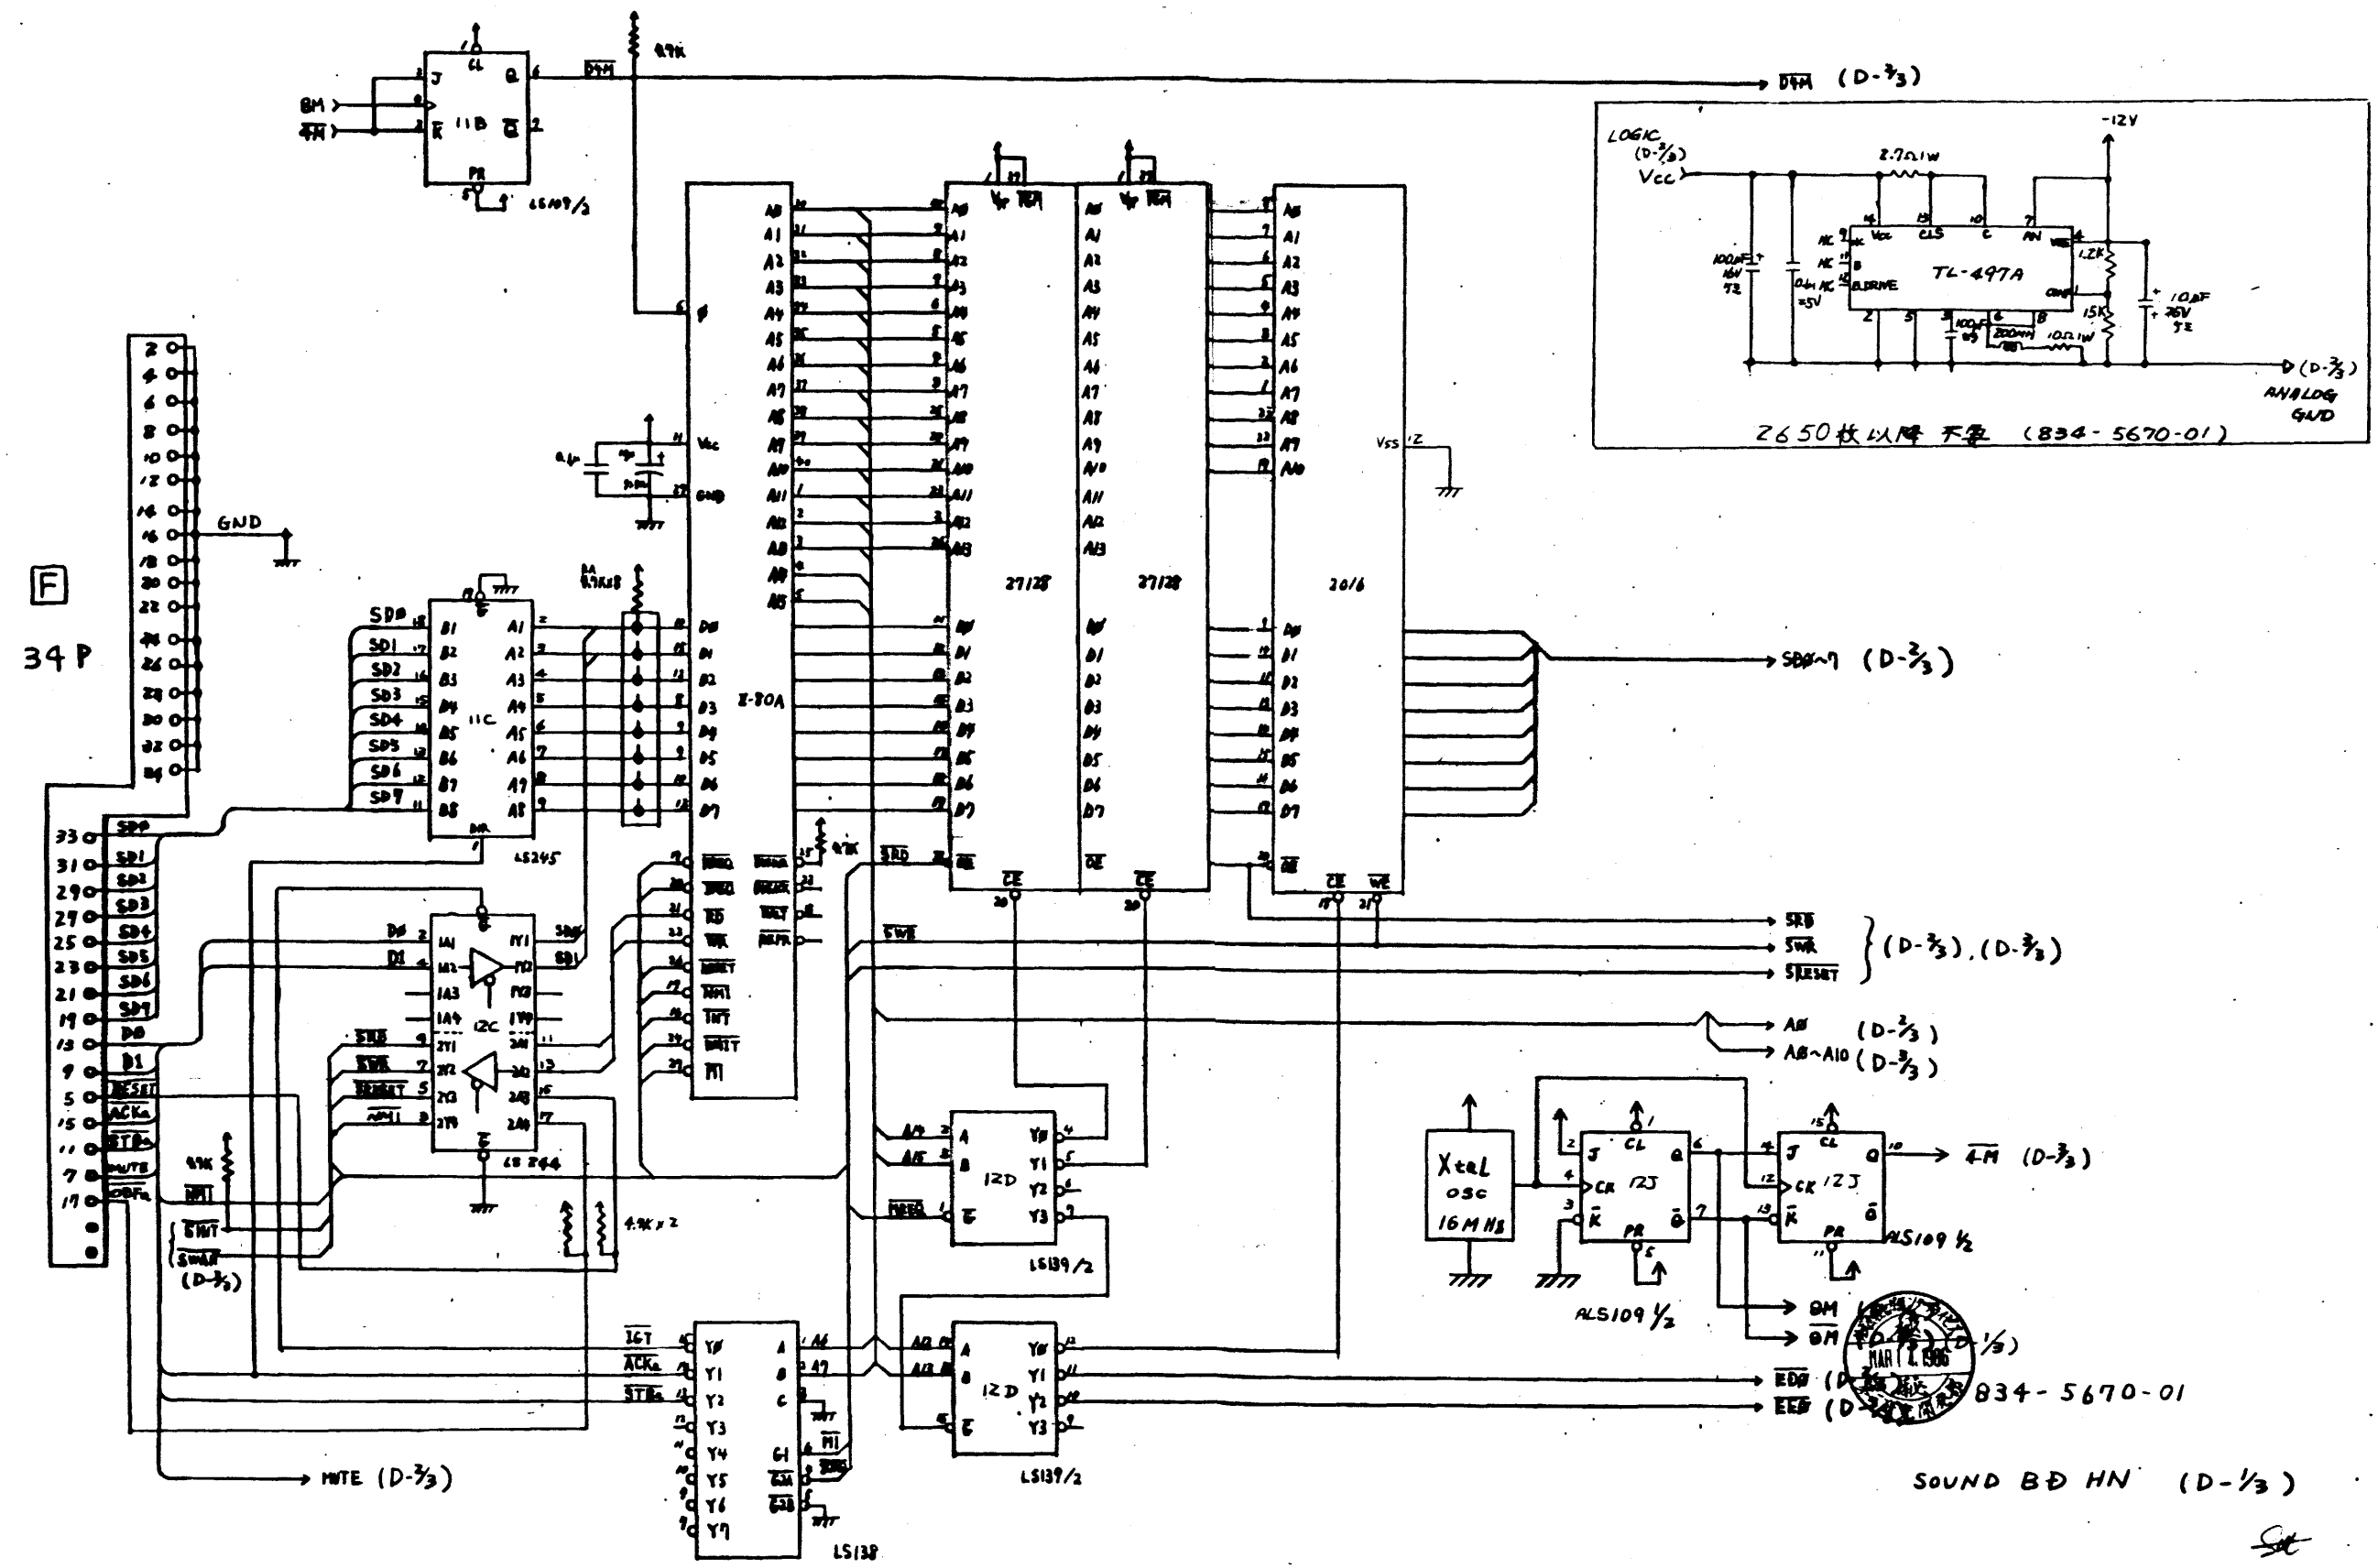

2650 枚以降 不要 (834-5670-01)

834-5670-01

SOUND B D H N (D-1/3)

St