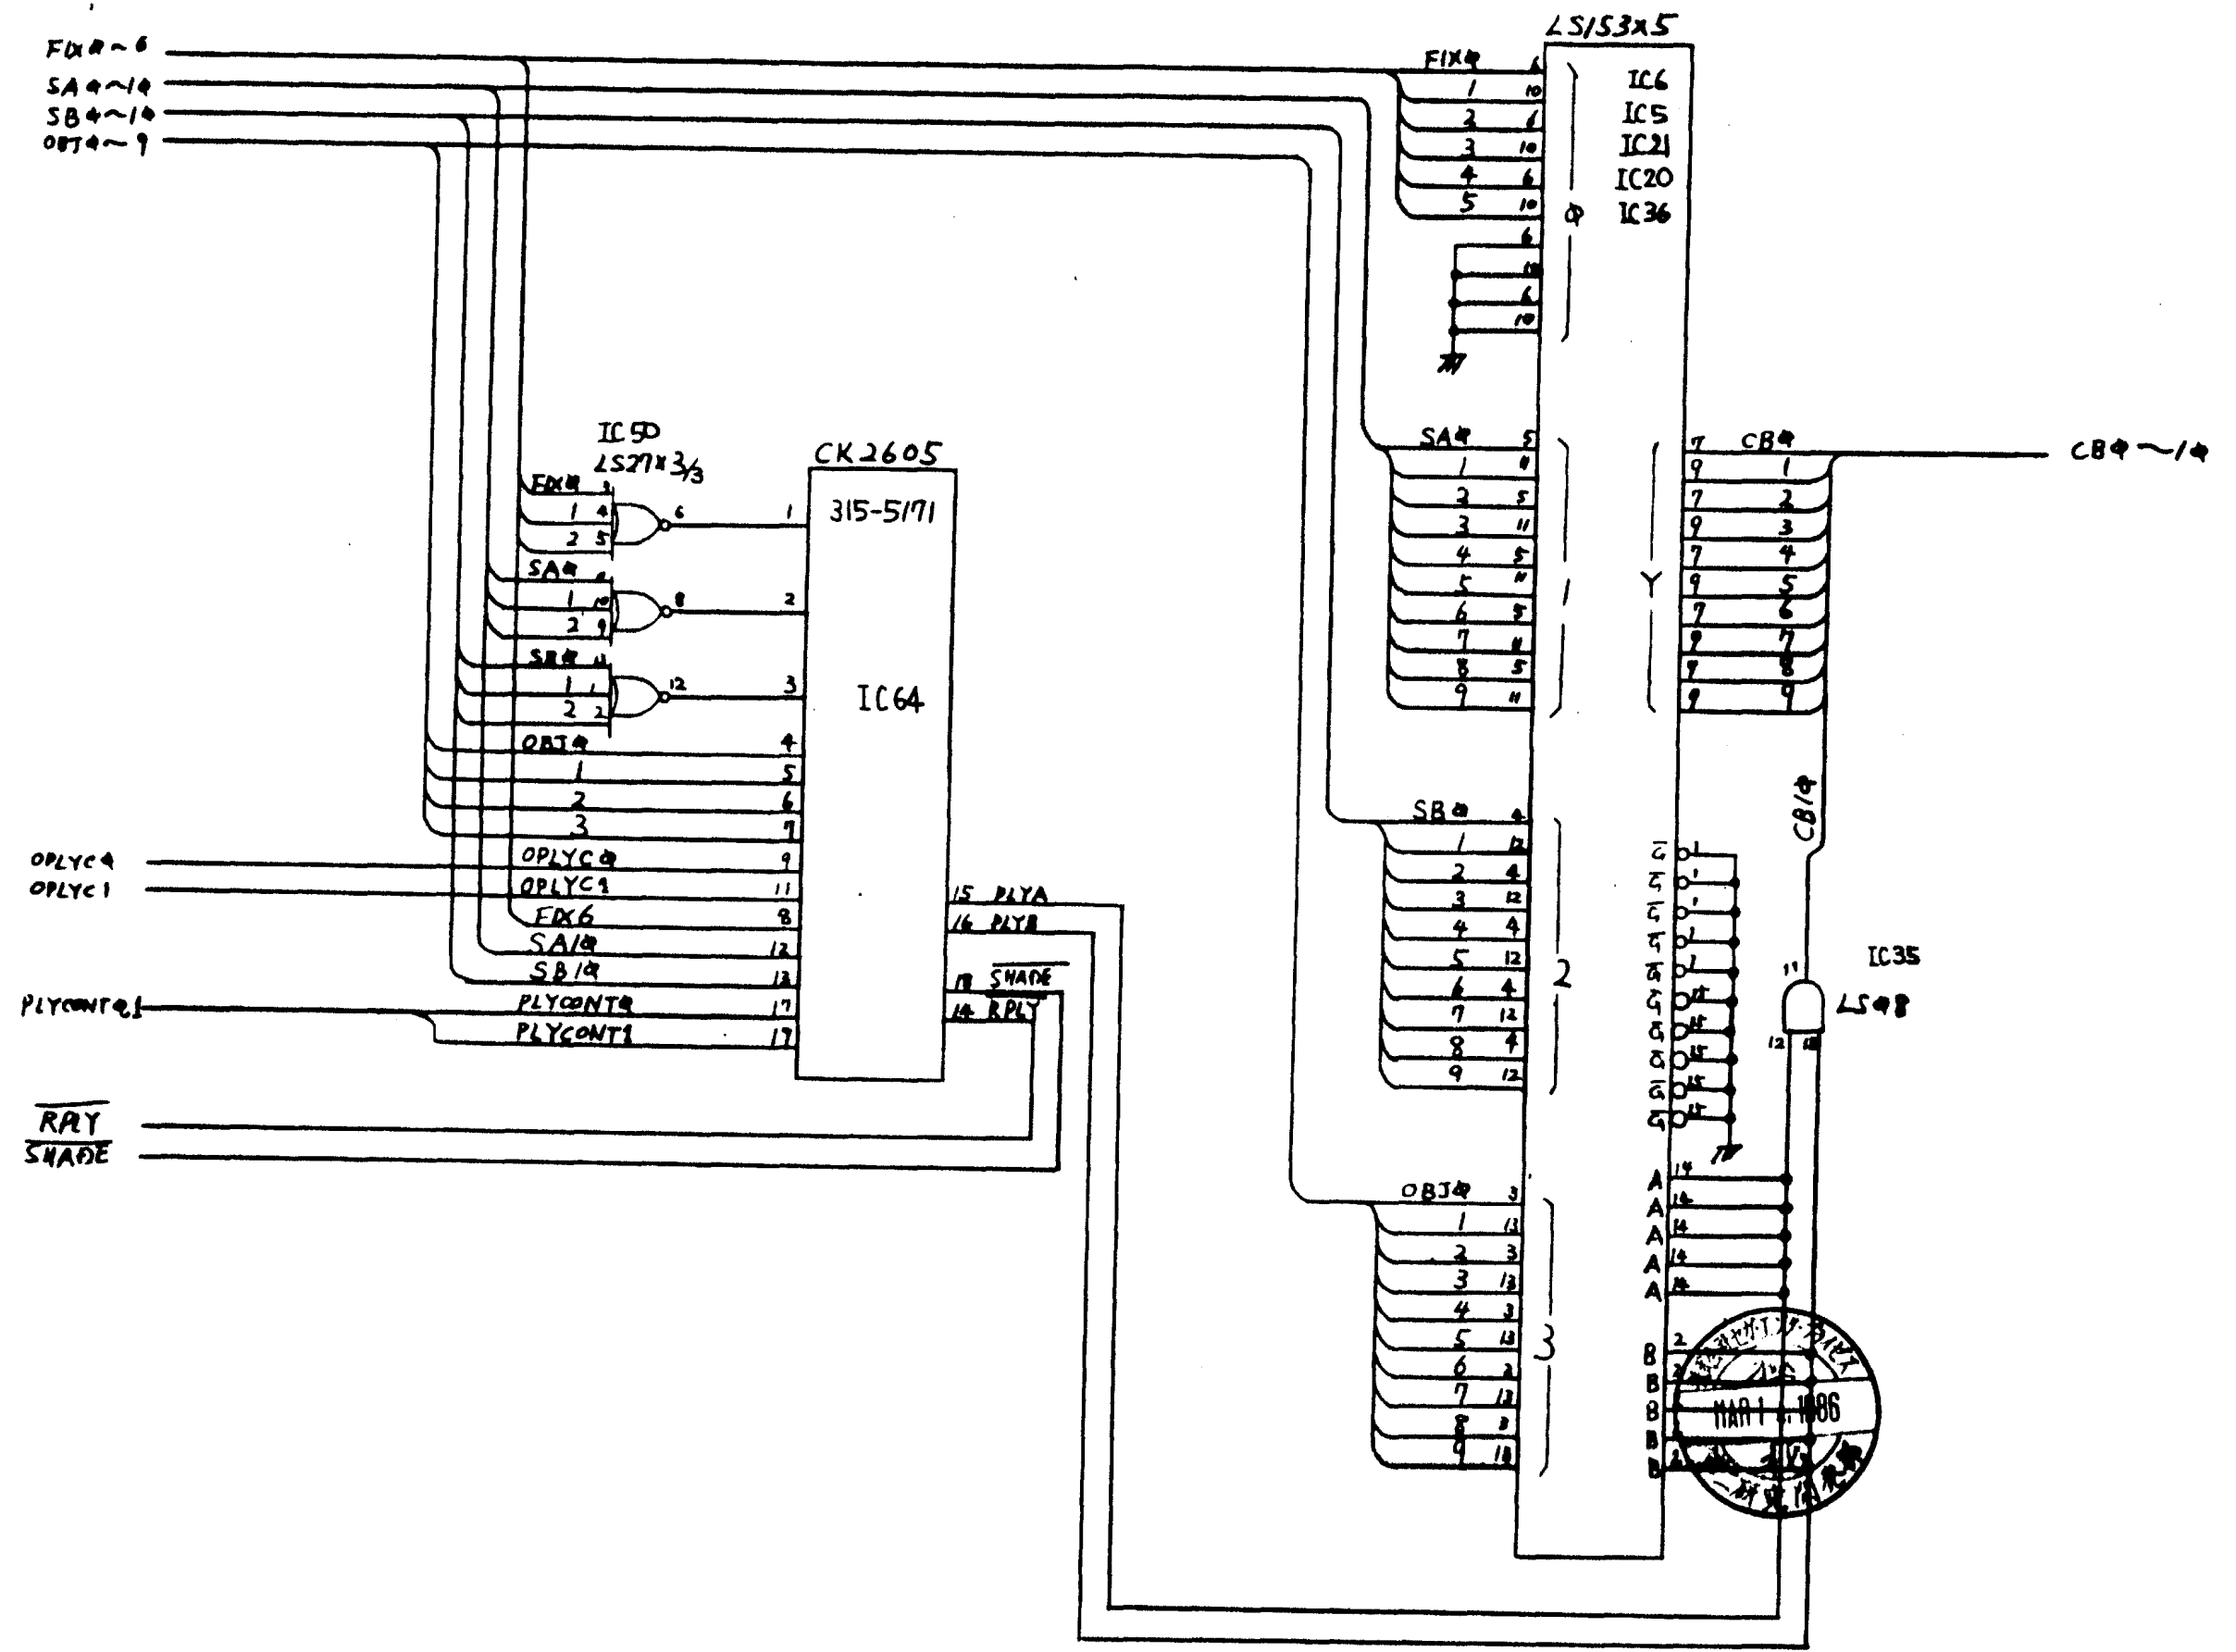

77
Kai V22-86
JET