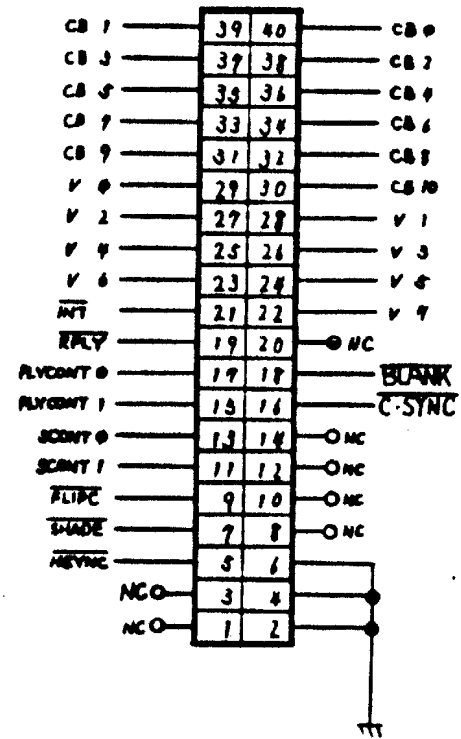

171-539
834-5777
ASSY CPU BOARD RH V6
SPACE HARRIER
ENDURO

SAD1-11

171-5317
834-5777
SPACE HARRIER ASSY CPU BOARD RH

1/6

H
121 423-'86
H

171-5319
 854-5797
 SPACE HARRIER ASSY CPU BOARD RH

5/6

Li 10-86
 754

A

B

C

J

1000pF/16V

4227 14

注: 各1個/回路=2.12コ

171-530