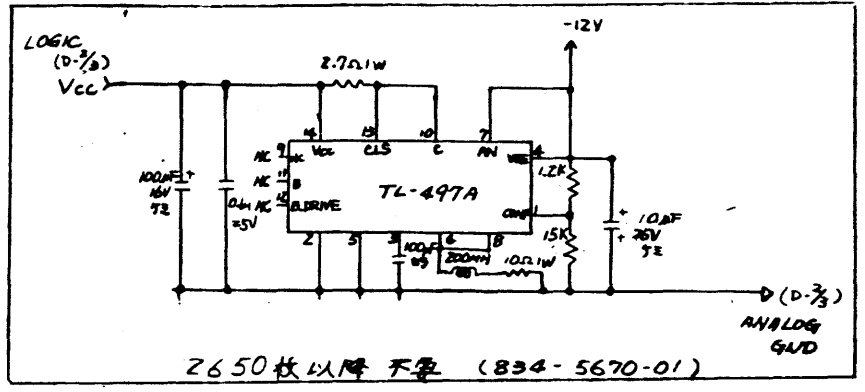

2650 枚以降 不要 (834-5670-01)

834-5670-01

SOUND B D H N (D-1/3)

St