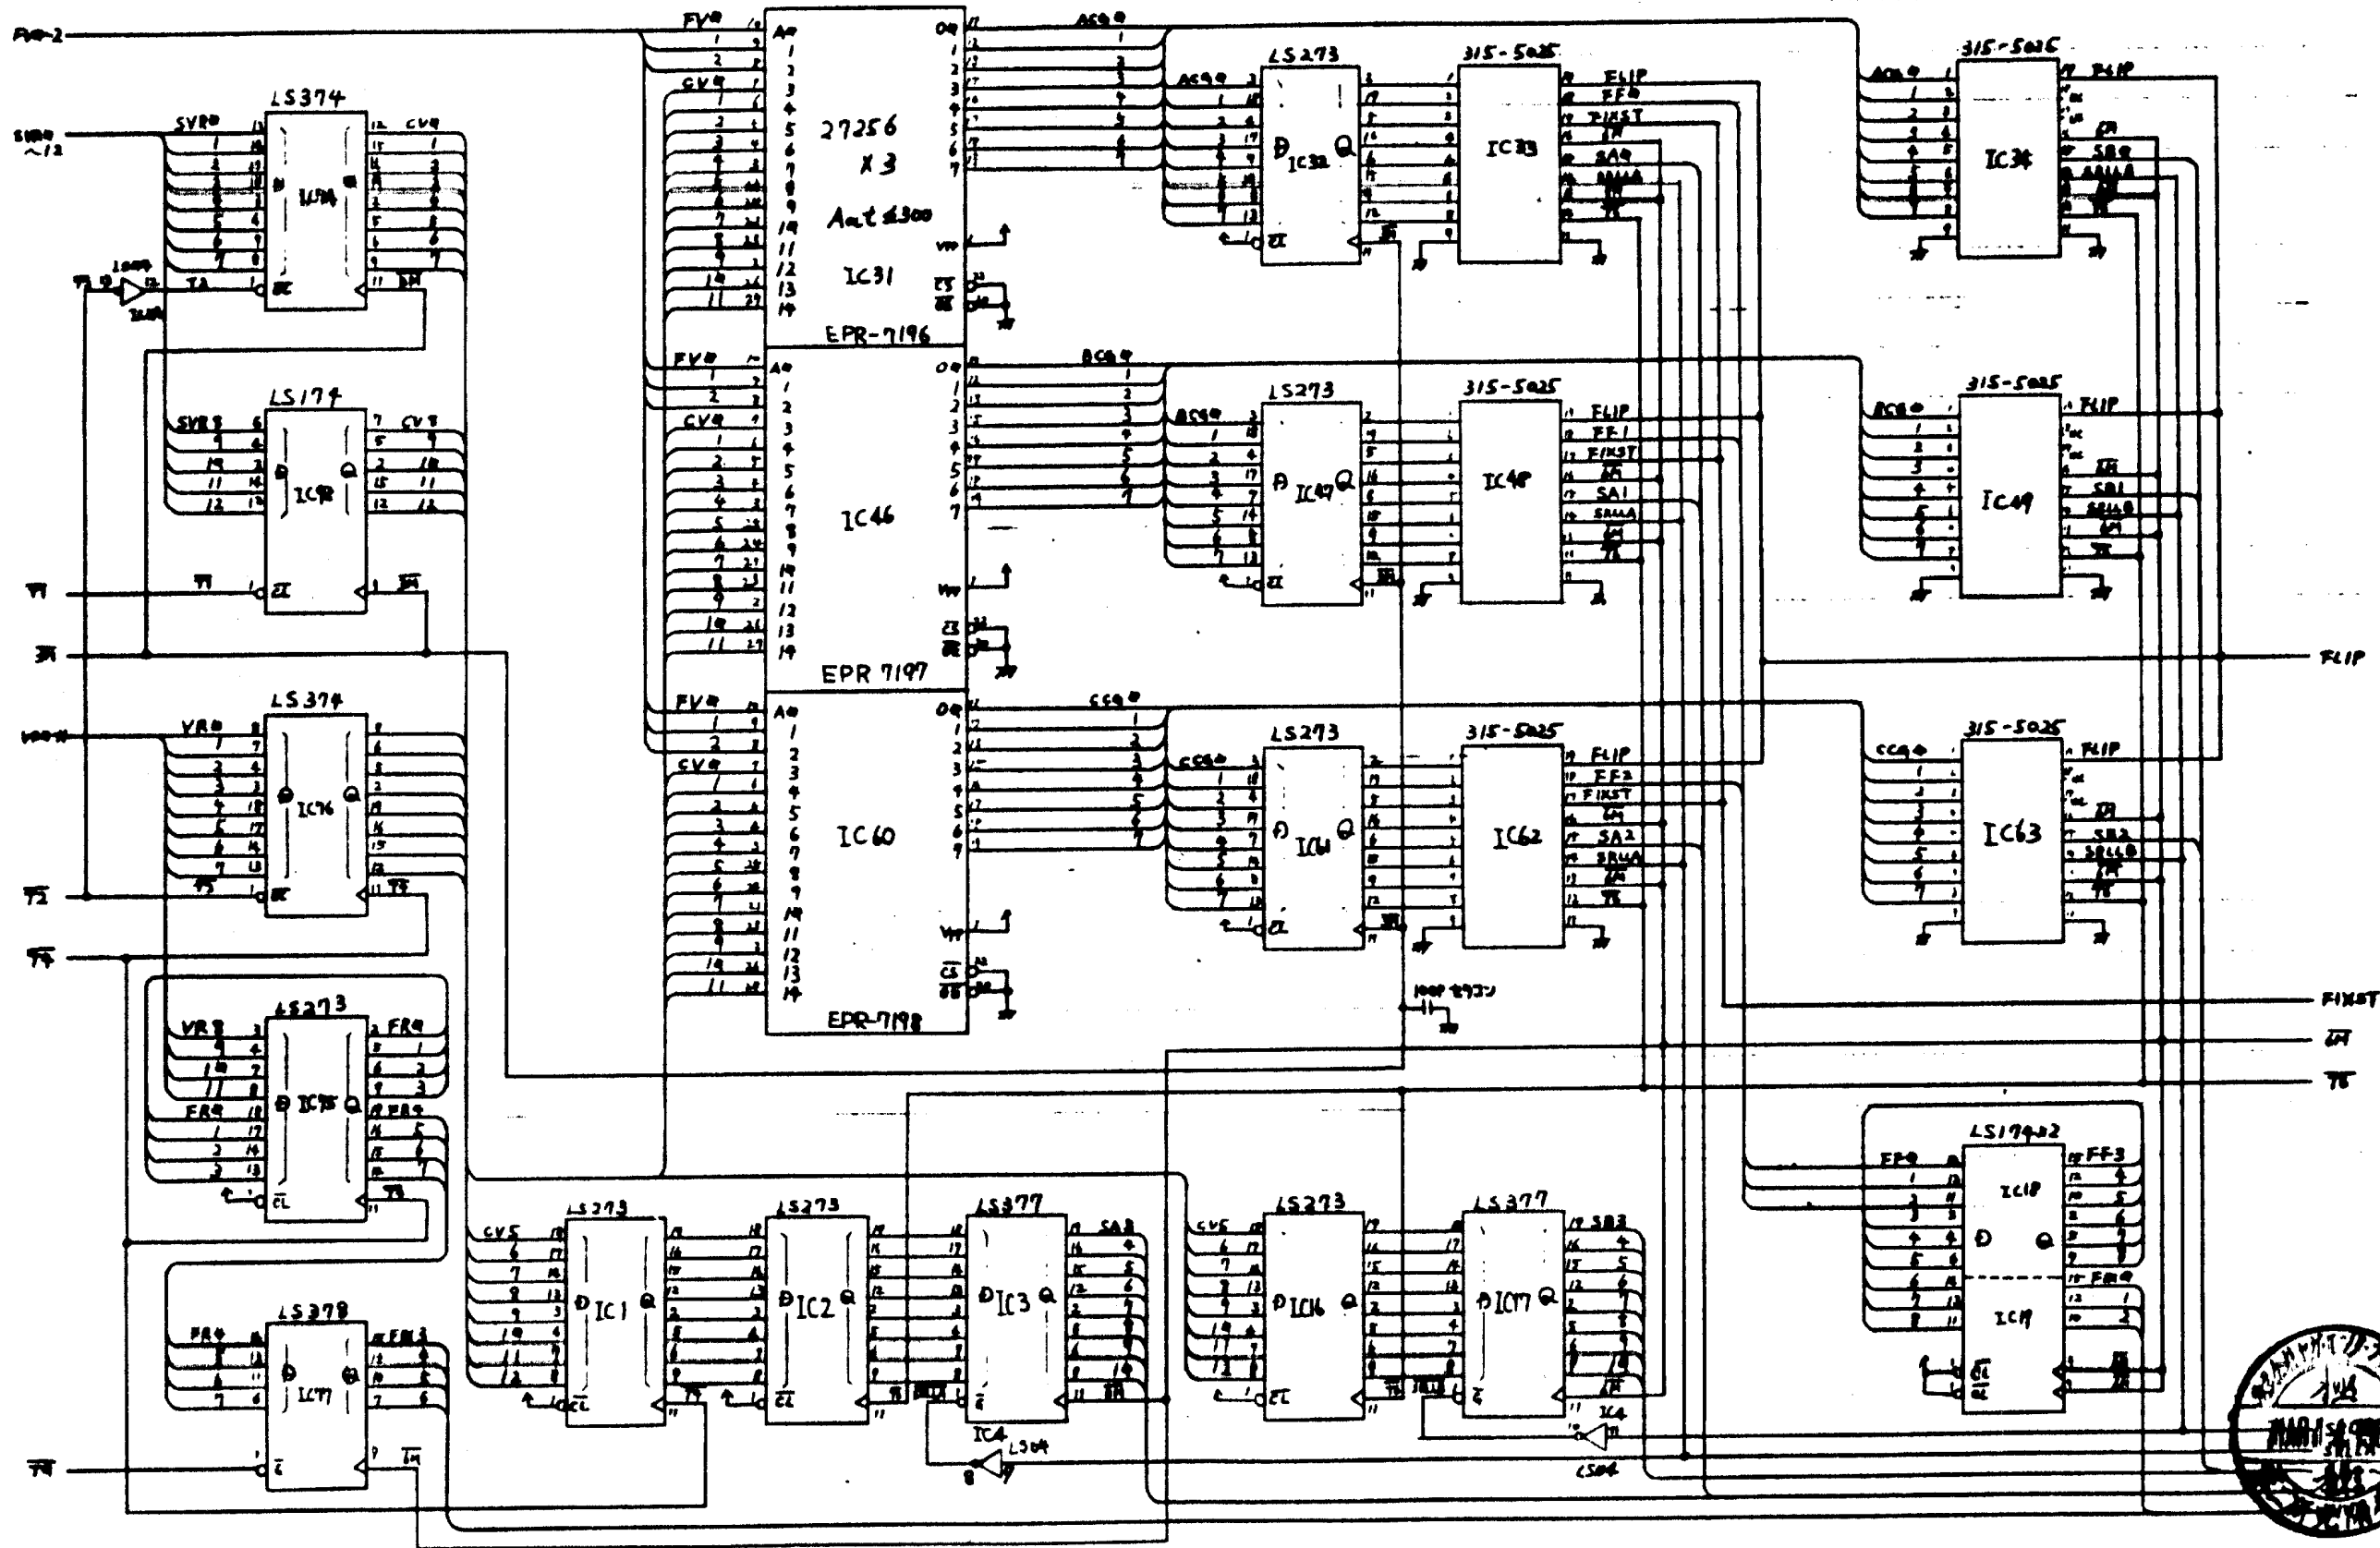

830-5777

1/23-86

12

171-5320
834-5798
SPACE HARRIER ASSY CONTROL BOARD RH
17 Feb 1983-86

171-5320
834-5798

SPACE HARRIER ASSY CONTROL BOARD RH 34

Li Ye
林

171-5320
834-5798
SPACE HARRIER ASSY CONTROL BOARD RH 34