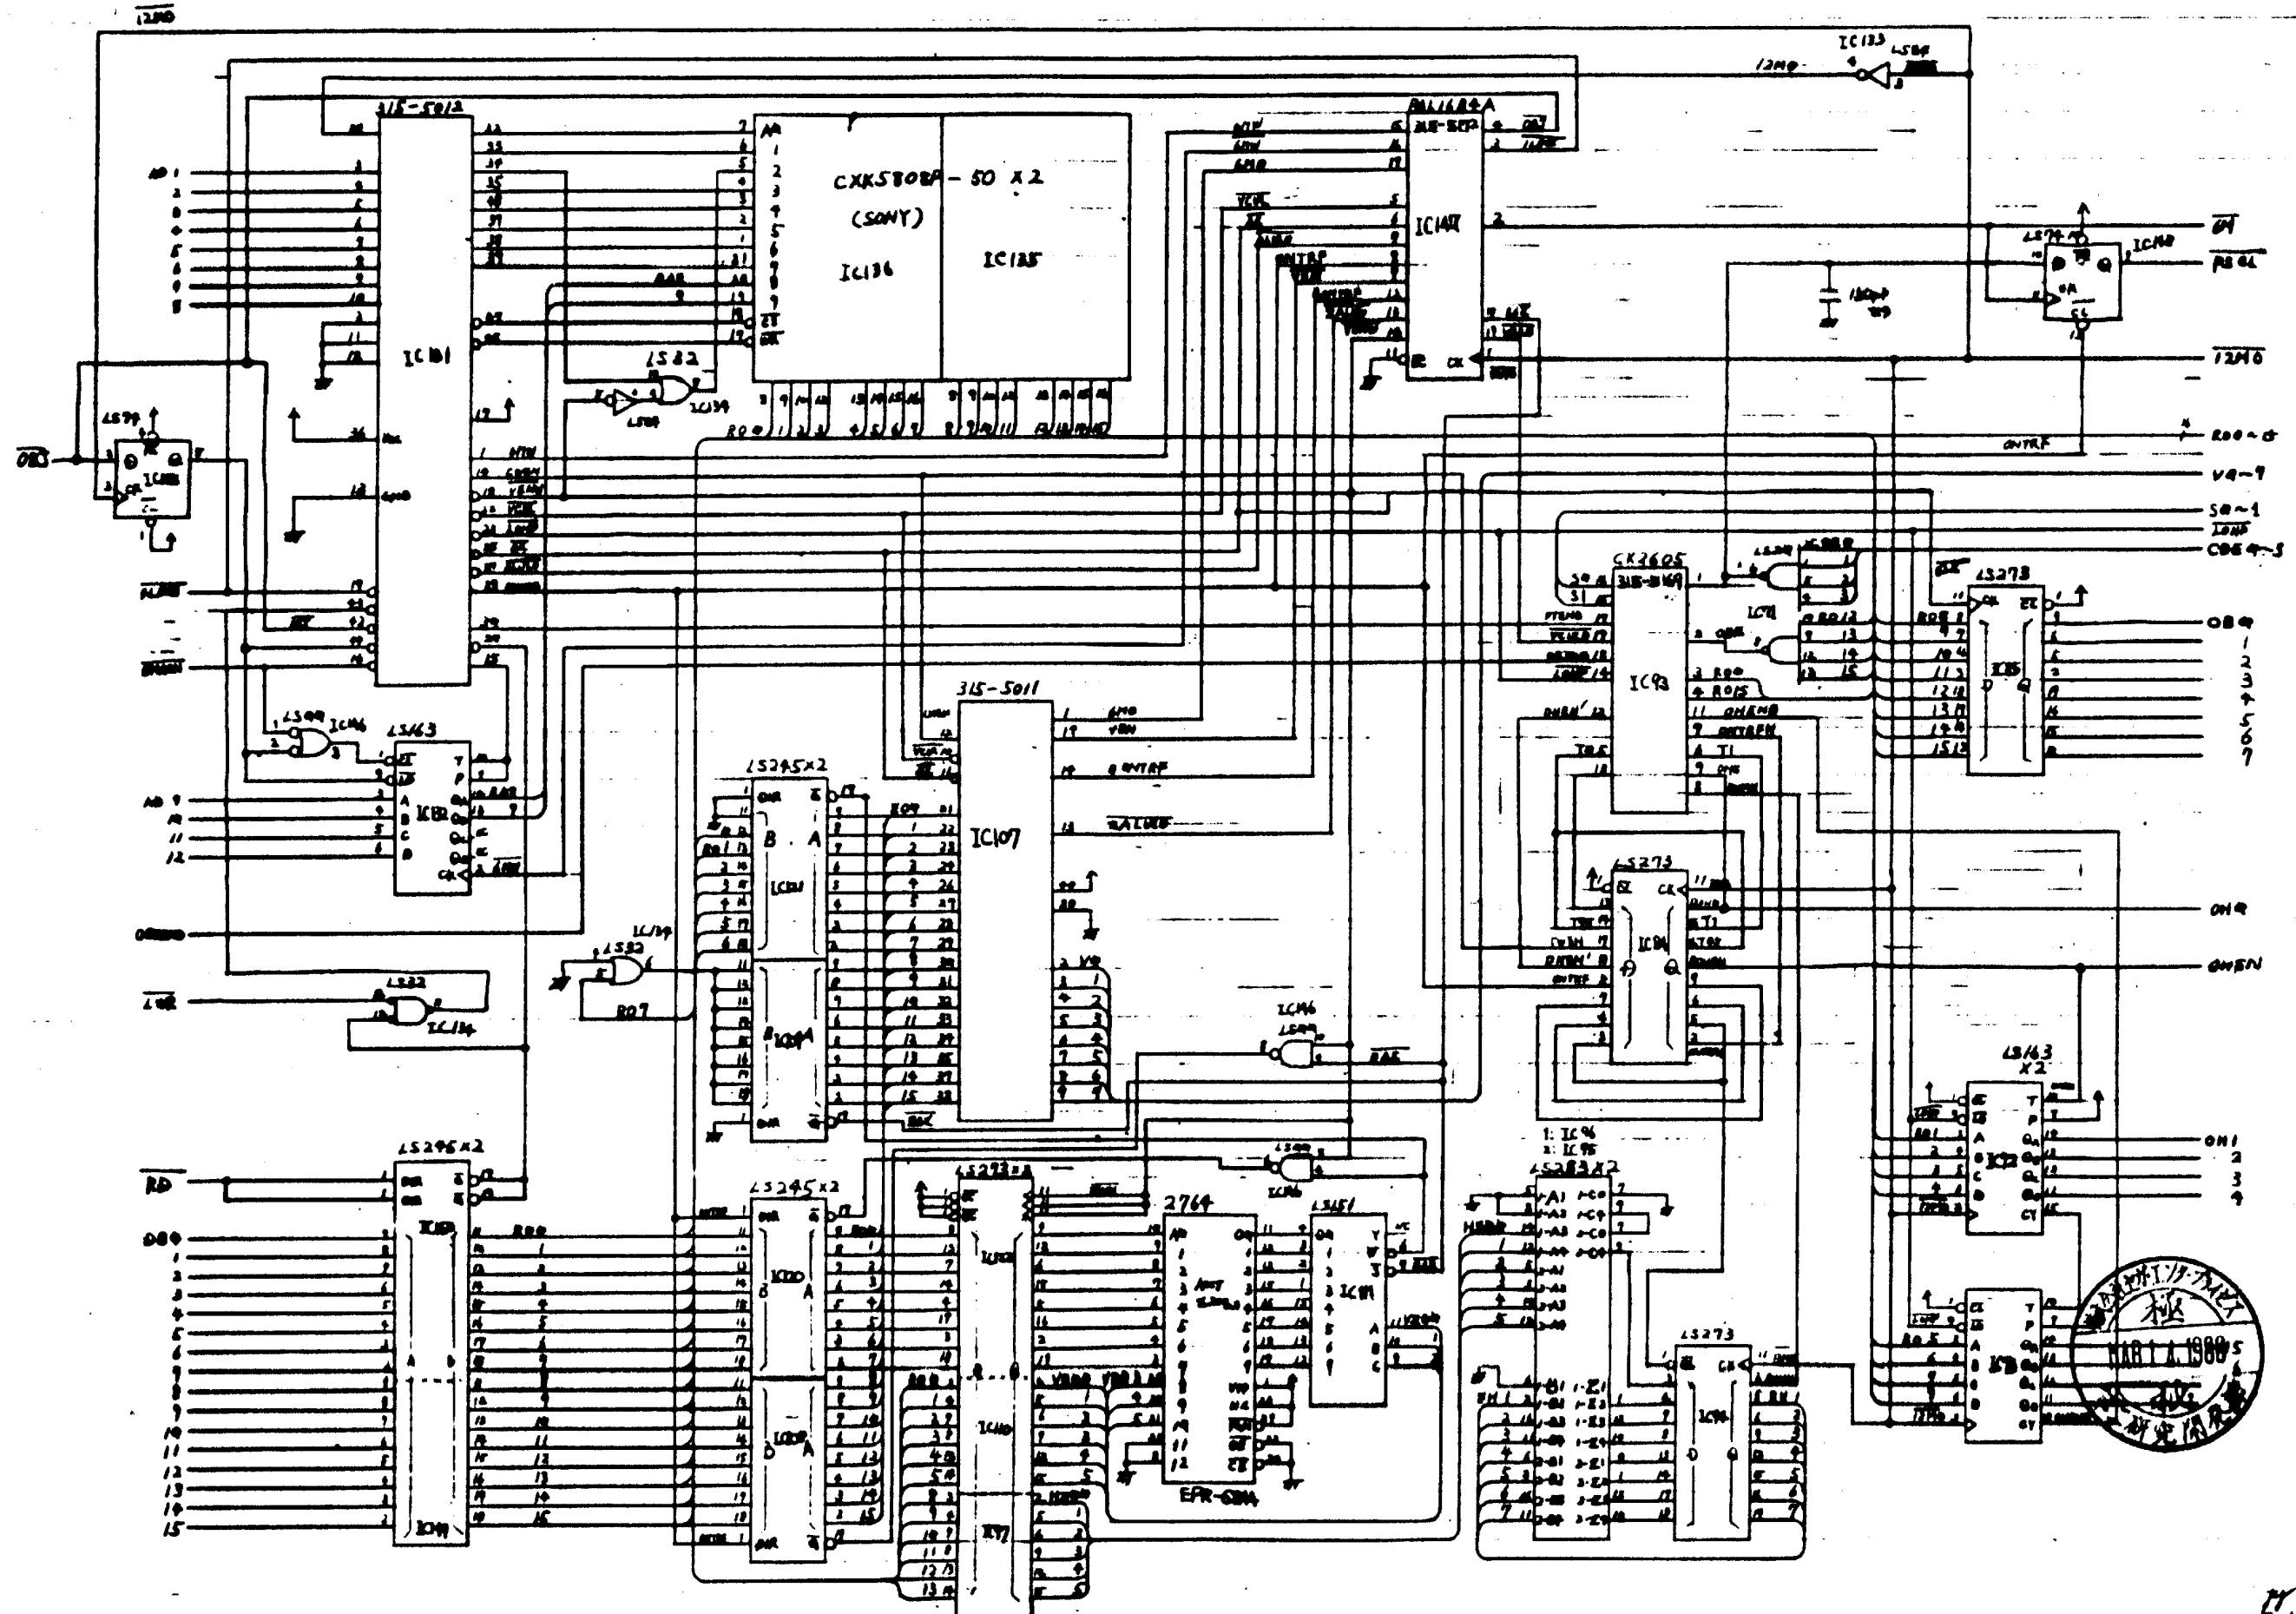

171-5320
834-5798

171
172
173